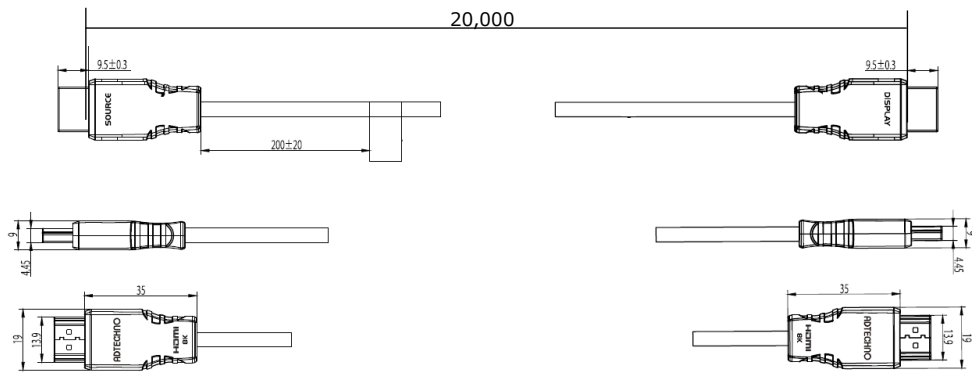

仕様書

48Gbps 対応 ウルトラスリム高強度光ファイバ HDMI ケーブル 20m

AHS2-020M

■ 製品仕様

型番	AHS2-020M	
長さ (m)	20	
コネクタ	ソース側	HDMI タイプ A
	ディスプレイ側	HDMI タイプ A
コネクタ最大幅	19mm	
ケーブルタイプ	アクティブ : GOF 4、銅線 7	
最大伝送速度	48Gbps	
HDCP	対応 (パススルー)	
外部電源	-	
最大消費電力	0.25W	
カラー	ケーブル : 黒/ コネクタ部 : メタリックグレー	
ケーブル外皮	TPU	
ケーブル被覆構造	3層構造 (ステンレス鋼/ケブラー®/TPU)	
ケーブル直径	3.8mm ±0.2mm	
ケーブル許容曲げ半径	最小 38mm	
ケーブル圧壊強度	常設 : 1000N (102kgf) / 瞬間 : 2000N (204kgf)	
コネクタ許容張力	常設 : 430N (44kgf) / 瞬間 : 800N (81kgf)	
コネクタ SR 部許容張力	200N (20kgf)	
ケーブル方向性	あり	
最大解像度	8K60Hz / 4K120Hz	
動作温度/保存温度	0℃~50℃ / -40℃~70℃	
動作湿度/保存湿度	10~80% (結露なきこと)	
保証期間	ご購入から 1 年間 (コネクタ部分内部 IC チップのみ)	
認証	FCC/CE/ RoHS_10 物質適合	

※ 全ての機器との動作を保証するものではありません。ソース機器側の電力が不足した場合や不安定な場合、正しく動作しない可能性があります。

■ 寸法図

※外観、および各仕様につきましては予告なく変更する場合がございます。予めご了承ください。

※ケブラー®は、米国デュポン社の関連会社の商標または登録商標です。

※その他、記載されている会社名、製品名は、各社の登録商標または商標です。なお、本文中において、®マークや™マークを省略している場合があります。