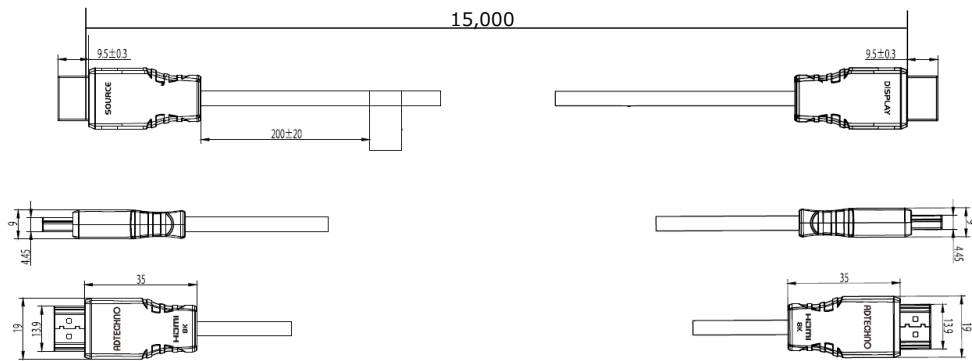

仕様書

48Gbps 対応 ウルトラスリム高強度光ファイバ HDMI ケーブル 15m

AHS2-015M

■ 製品仕様

型番	AHS2-015M	
長さ (m)	15	
コネクタ	ソース側	HDMI タイプ A
	ディスプレイ側	HDMI タイプ A
コネクタ最大幅	19mm	
ケーブルタイプ	アクティブ : GOF 4、銅線 7	
最大伝送速度	48Gbps	
HDCP	対応 (パススルー)	
外部電源	-	
最大消費電力	0.25W	
カラー	ケーブル : 黒/ コネクタ部 : メタリックグレー	
ケーブル外皮	TPU	
ケーブル被覆構造	3層構造 (ステンレス鋼/ケブラー®/TPU)	
ケーブル直径	3.8mm ±0.2mm	
ケーブル許容曲げ半径	最小 38mm	
ケーブル圧壊強度	常設 : 1000N (102kgf) / 瞬間 : 2000N (204kgf)	
コネクタ許容張力	常設 : 430N (44kgf) / 瞬間 : 800N (81kgf)	
コネクタ SR 部許容張力	200N (20kgf)	
ケーブル方向性	あり	
最大解像度	8K60Hz / 4K120Hz	
動作温度/保存温度	0℃~50℃ / -40℃~70℃	
動作湿度/保存湿度	10~80% (結露なきこと)	
保証期間	ご購入から 1 年間 (コネクタ部分内部 IC チップのみ)	
認証	FCC/CE/ RoHS_10 物質適合	

※ 全ての機器との動作を保証するものではありません。ソース機器側の電力が不足した場合や不安定な場合、正しく動作しない可能性があります。

■ 寸法図

※外観、および各仕様につきましては予告なく変更する場合がございます。予めご了承ください。

※ケーブル®は、米国デュポン社の関連会社の商標または登録商標です。

※その他、記載されている会社名、製品名は、各社の登録商標または商標です。なお、本文中において、®マークや™マークを省略している場合があります。