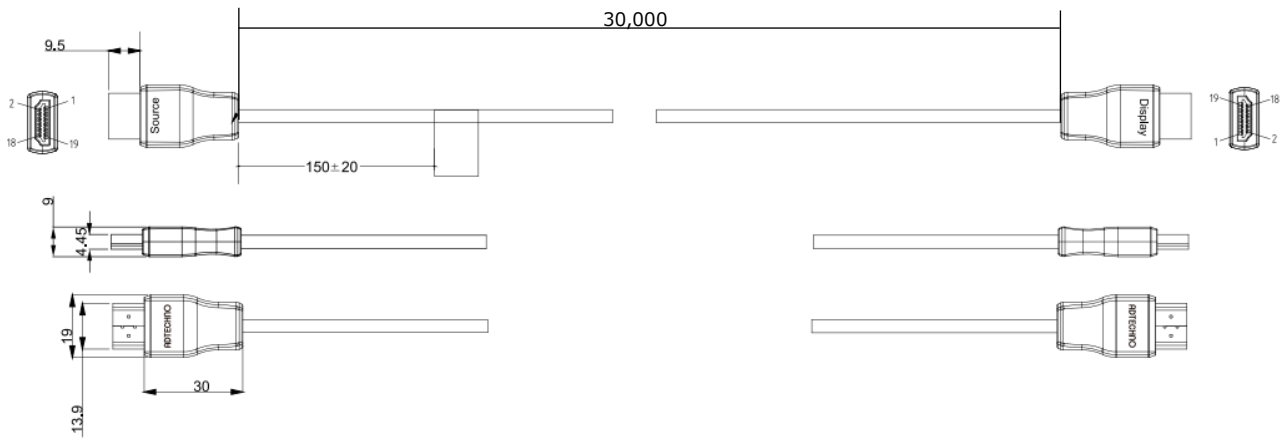

仕様書

18Gbps 対応 ウルトラスリム高強度光ファイバ HDMI ケーブル 30m

AHS-030M

■ 製品仕様

型番	AHS-030M	
長さ (m)	30	
コネクタ	ソース側	HDMI タイプ A
	ディスプレイ側	HDMI タイプ A
コネクタ最大幅	19mm	
ケーブルタイプ	アクティブ : GOF 4、銅線 7	
最大伝送速度	18Gbps	
HDCP	対応 (パススルー)	
外部電源	-	
最大消費電力	0.25W	
カラー	ケーブル : 黒/ コネクタ部 : メタリックグレー	
ケーブル外皮	TPU	
ケーブル被覆構造	3層構造 (ステンレス鋼/ケブラー®/TPU)	
ケーブル直径	3.8mm ±0.2mm	
ケーブル許容曲げ半径	最小 38mm	
ケーブル圧壊強度	常設 : 1000N (102kgf) / 瞬間 : 2000N (204kgf)	
コネクタ許容張力	常設 : 430N (44kgf) / 瞬間 : 800N (81kgf)	
コネクタ SR 部許容張力	250N (25kgf)	
ケーブル方向性	あり	
最大解像度	4KUHD@60 4:4:4 8bit	
動作温度/保存温度	0℃~50℃ / -40℃~70℃	
動作湿度/保存湿度	10~80% (結露なきこと)	
保証期間	ご購入から 1 年間 (コネクタ部分内部 IC チップのみ)	
認証	FCC/CE/ RoHS_10 物質適合	

※ 全ての機器との動作を保証するものではありません。ソース機器側の電力が不足した場合や不安定な場合、正しく動作しない可能性があります。

■ 寸法図

※外観、および各仕様につきましては予告なく変更する場合がございます。予めご了承ください。

※ケーブル®は、米国デュポン社の関連会社の商標または登録商標です。

※その他、記載されている会社名、製品名は、各社の登録商標または商標です。なお、本文中において、®マークや™マークを省略している場合があります。