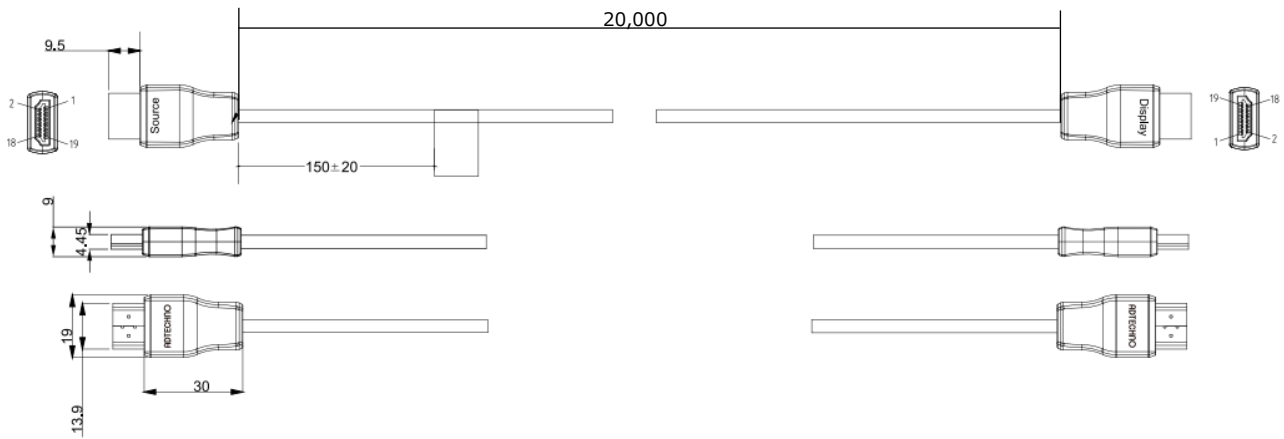

■ 寸法図

※外観、および各仕様につきましては予告なく変更する場合がございます。予めご了承ください。

※ケーブル®は、米国デュポン社の関連会社の商標または登録商標です。

※その他、記載されている会社名、製品名は、各社の登録商標または商標です。なお、本文中において、®マークや™マークを省略している場合があります。