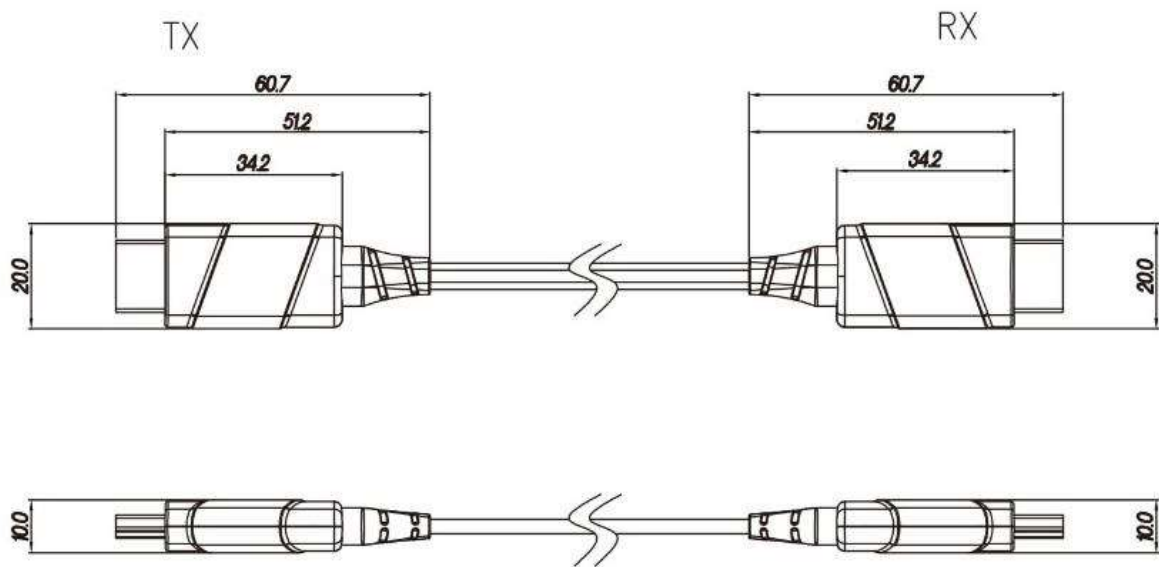

仕様書

18Gbps フルスペック対応プラスチック光ファイバ HDMI ケーブル

AHP-30M

■製品仕様

型番	AHP-30M	
長さ(m)	30m	
コネクタ	ソース側	HDMI タイプ A オス x 1
	ディスプレイ側	HDMI タイプ A オス x 1
コネクタ最大幅	20mm	
ケーブルタイプ	アクティブ : POF 4、銅線 6	
最大伝送速度	18Gbps	
HDCP	パススルー	
HDR	対応	
CEC	対応	
HEAC	非対応	
電源	5V	
最大消費電力	1.25W	
カラー	ブラック	
ケーブル外皮	難燃性プラスチック (プレナムグレード)	
ケーブル直径	5mm	
ケーブル許容曲げ半径	2mm	
ケーブル許容張力度	20kgF (200N)	
コネクタ部許容張力	4kgF (40N)	
ケーブル方向性	あり	
最大解像度	4K60p 4:4:4 8bit	
動作温度/保存温度	-20℃~70℃/-20℃~75℃	
動作湿度/保存湿度	5~85% (結露なきこと)	
適合認証	FCC/RoHS_10 物質適合	
保証期間	ご購入から 1 年間 (コネクタ部分内部 IC チップのみ)	

※数値はケーブルの特性を示すもので、性能を保証するものではありません。

※全ての機器との動作を保証するものではありません。

■ 寸法図

■ 別売オプション

HDMI パワーインジェクター

NW_HDINJ

※外観、および各仕様につきましては予告なく変更する場合がございます。予めご了承ください。

※HDMI、HDMI ロゴ、および High-Definition Multimedia Interface は、HDMI Licensing LLC の商標または登録商標です。