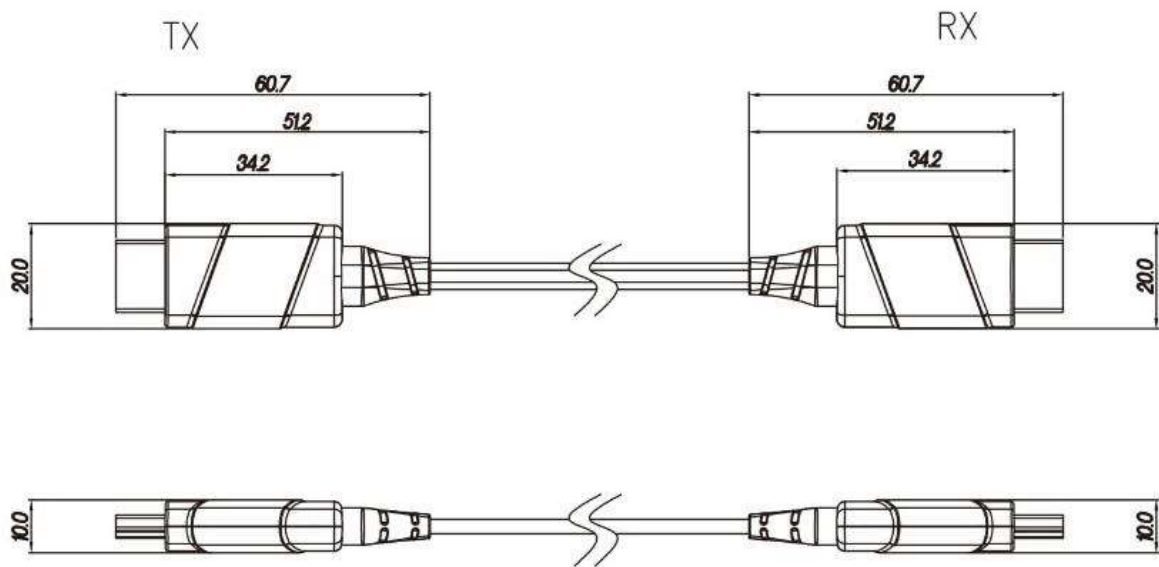

**仕様書**

18Gbps フルスペック対応プラスチック光ファイバ HDMI ケーブル

**AHP-100M**

## ■製品仕様

型番	AHP-100M	
長さ(m)	100m	
コネクタ	ソース側	HDMI タイプ A オス x 1
	ディスプレイ側	HDMI タイプ A オス x 1
コネクタ最大幅	20mm	
ケーブルタイプ	アクティブ : POF 4、銅線 6	
最大伝送速度	18Gbps	
HDCP	パススルー	
HDR	対応	
CEC	対応	
HEAC	非対応	
電源	5V	
最大消費電力	1.25W	
カラー	ブラック	
ケーブル外皮	難燃性プラスチック (プレナムグレード)	
ケーブル直径	5mm	
ケーブル許容曲げ半径	2mm	
ケーブル許容張力度	20kgF (200N)	
コネクタ部許容張力	4kgF (40N)	
ケーブル方向性	あり	
最大解像度	4K60p 4:4:4 8bit	
動作温度/保存温度	-20℃~70℃/-20℃~75℃	
動作湿度/保存湿度	5~85% (結露なきこと)	
適合認証	FCC/RoHS_10 物質適合	
保証期間	ご購入から 1 年間 (コネクタ部分内部 IC チップのみ)	

## ■ 寸法図