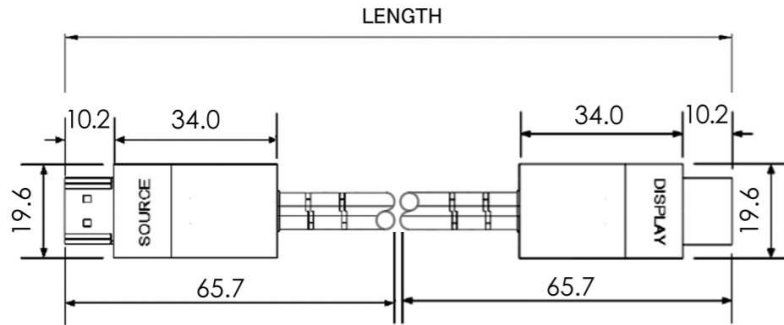

仕様書

10.2Gbps 対応プラスチック光ファイバ HDMI ケーブル

AHO-30N

■製品仕様

型番	AHO-30N	
長さ(m)	30	
コネクタ	ソース側	HDMI タイプ A オス x 1
	ディスプレイ側	HDMI タイプ A オス x 1
コネクタ最大幅	19.6mm	
ケーブルタイプ	アクティブ : POF 4、銅線 6	
最大伝送速度	10.2Gbps	
HDCP	パススルー	
HDR	非対応	
CEC	対応	
HEAC	非対応	
電源	不要	
最大消費電力	0.7W	
カラー	ケーブル : オレンジ / コネクタ部 : 黒	
ケーブル外皮	難燃性プラスチック(プレナムグレード)	
ケーブル直径	5mm	
ケーブル許容曲げ半径	5mm	
ケーブル許容張力	20kgF(200N)	
コネクタ部許容張力	20kgF(200N)	
ケーブル方向性	あり	
最大解像度	4K60p 4:2:0 8bit	
動作温度/保存温度	-20℃~70℃ / -20℃~85℃	
動作湿度/保存湿度	5~85% / 5~85% (結露なきこと)	
付属品	-	
保証期間	1年間(コネクタ部分 内部 IC チップのみ)	
認証	RoHS_6 物質適合	

※1 数値はケーブルの特性を示すもので、性能を保証するものではありません。
※全ての機器との動作を保証するものではありません。

■ 寸法図

※外観、および各仕様につきましては予告なく変更する場合がございます。予めご了承ください。

※HDMI、HDMI ロゴ、および High-Definition Multimedia Interface は、HDMI Licensing LLC の商標または登録商標です。