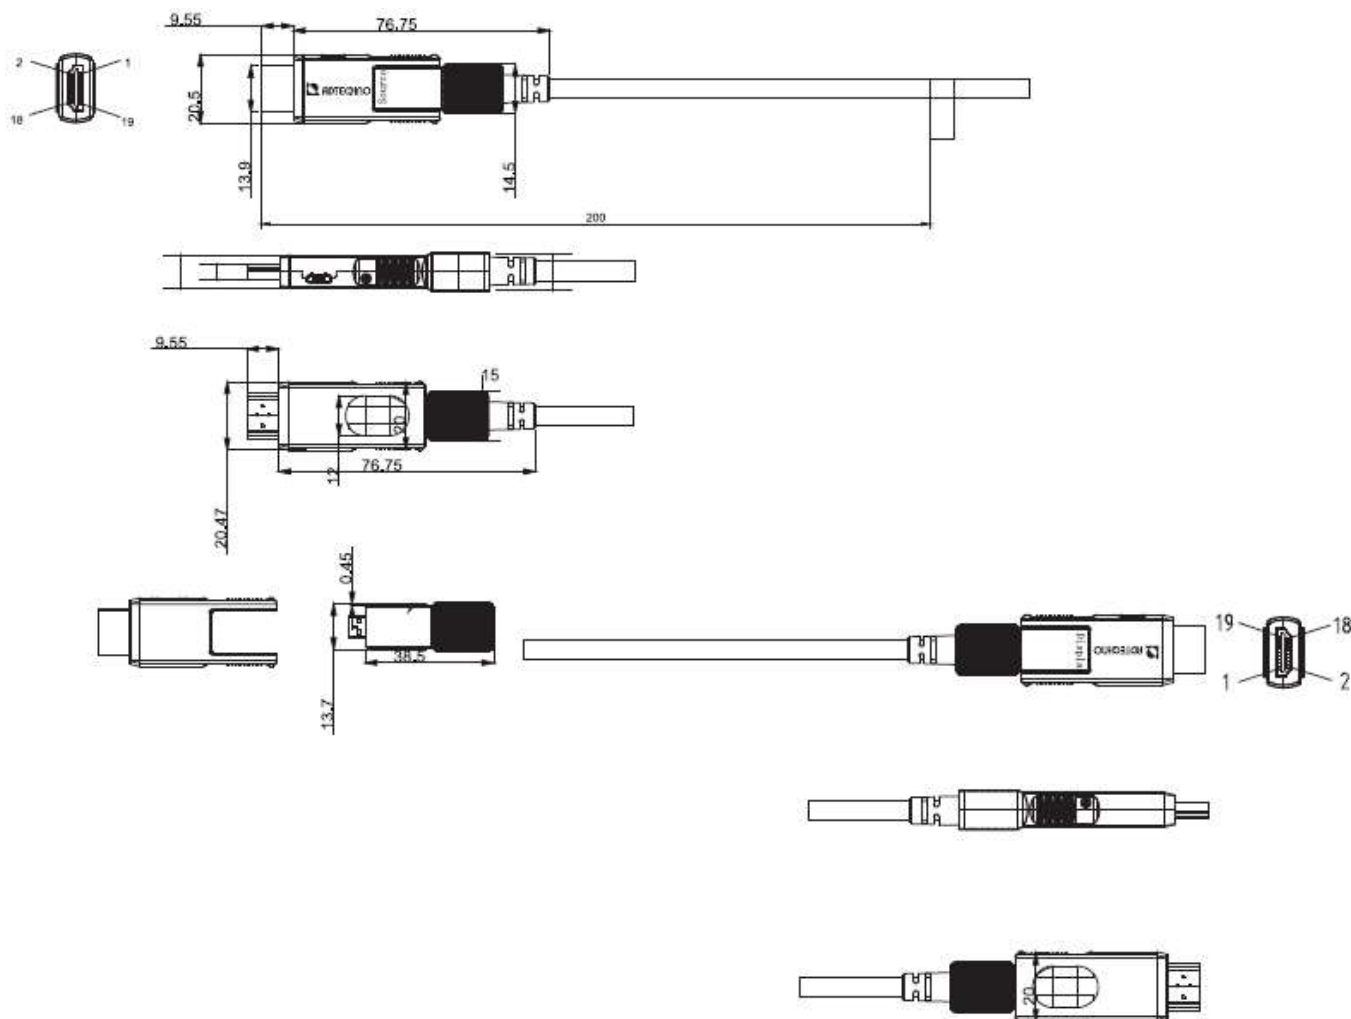

認証	FCC/CE/ RoHS_10 物質適合

※1) ARC は 50m まで対応です。

※メタル筐体の特性を示すもので、ノイズフリーを保証するものではありません。

※ 全ての機器との動作を保証するものではありません。

■ 寸法図

※ 外観、および各仕様につきましては予告なく変更する場合がございます。予めご了承ください。

※HDMI、HDMI ロゴ、および High-Definition Multimedia Interface は、HDMI Licensing LLC の商標または登録商標です。

※ ケブラー®は、米国デュポン社の関連会社の商標あるいは登録商標です。