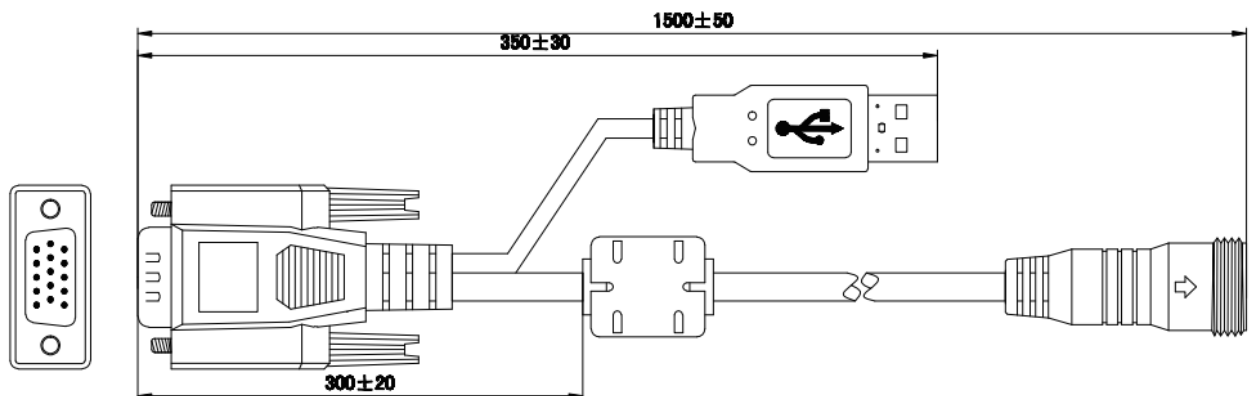

仕様書

SKS 接続用 VGA ケーブル

NW_VGA

■ 製品仕様

シリーズ	SKS 接続用ケーブル	
製品型番	NW_VGA	
ケーブル長さ	1500 (±50) mm	
コネクタ	SKS 接続側	S 型端子 (専用 SKS ケーブル接続用)
	映像入力機器 接続側	VGA (D-sub 15 ピン)
	その他	USB タイプ A (タッチ用)
対応製品	CL7619N / CL7619NT / CL8801N / CL8801NT / LCD1012 / LCD1012T / LCD97 / LCD97T	
認証	RoHS_10 物質適合	

※外観、および各仕様につきましては予告なく変更する場合がございます。予めご了承ください。

■ 寸法図

※外観、および各仕様につきましては予告なく変更する場合がございます。予めご了承ください。

※その他、記載されている会社名、製品名は、各社の登録商標または商標です。なお、本文中において、®マークや™マークを省略している場合があります。