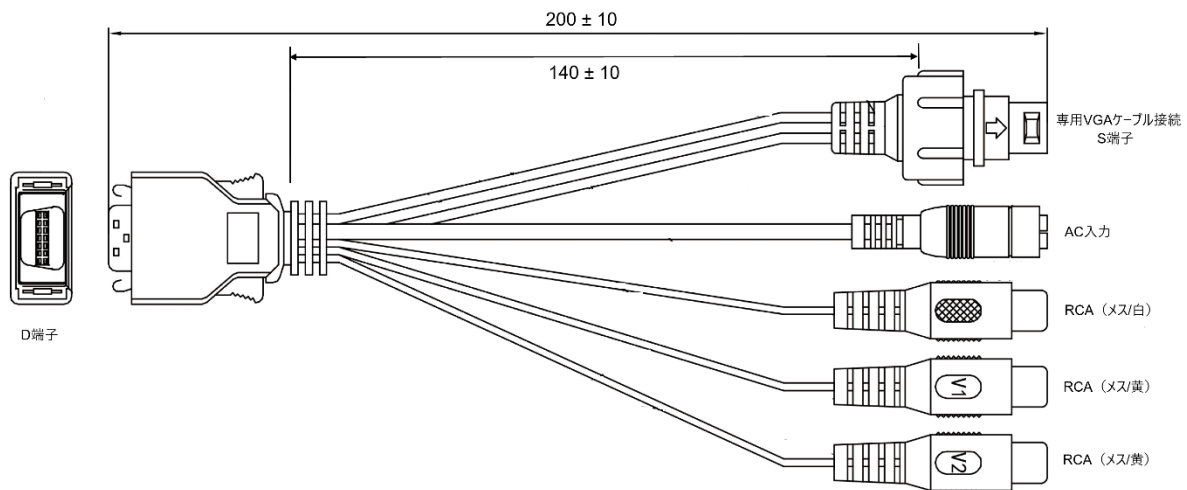

仕様書

専用 SKS ケーブル
NW_SKS

■ 製品仕様

シリーズ	専用 SKS ケーブル	
製品型番	NW_SKS	
ケーブル長さ	140 (±10) mm	
コネクター	本体接続側	D 型端子 (オス)
	映像出力機器 接続側	RCA ビデオ 1・2 (メス/黄)、RCA 音声 (メス/白)、 S 型端子 (専用 VGA ケーブル接続用)、 専用 AC アダプター用コネクター
対応製品	CL7619N / CL7619NT / CL8801N / CL8801NT / LCD1012 / LCD1012T / LCD97 / LCD97T	
認証	RoHS_10 物質適合	

※外観、および各仕様につきましては予告なく変更する場合がございます。予めご了承ください。

■ 寸法図

※外観、および各仕様につきましては予告なく変更する場合がございます。予めご了承ください。

※その他、記載されている会社名、製品名は、各社の登録商標または商標です。なお、本文中において、®マークや™マークを省略している場合があります。