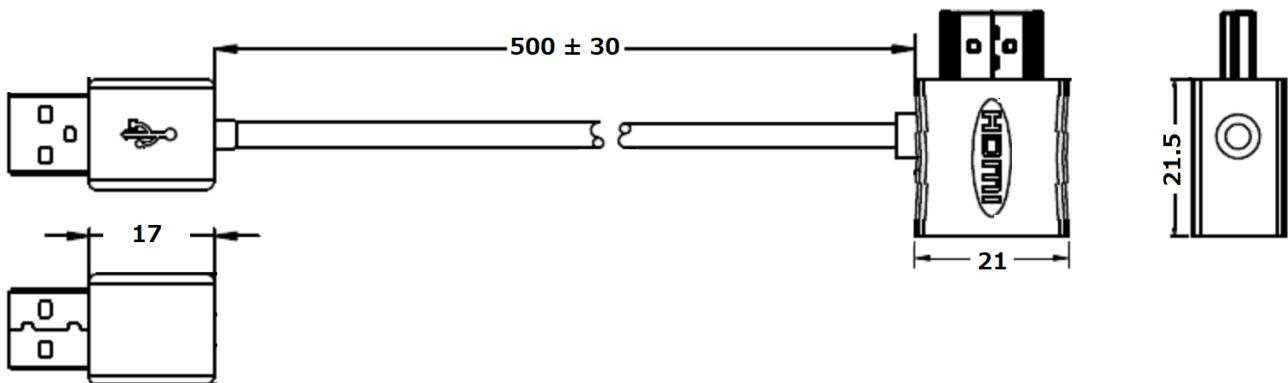

仕様書

HDMI パワーインジェクター NW_HDINJ

■ 製品仕様

製品型番	NW_HDINJ	
ケーブル長さ	500 (±30) mm ※USB 給電部	
コネクター	入力側	HDMI Type A メス
	出力側	HDMI Type A オス
	給電側	USB Type A オス
対応製品	AHP-xxM	
適合認証	RoHS_6 物質対応	

※外観、および各仕様につきましては予告なく変更する場合がございます。予めご了承ください。

■ 寸法図

※外観、および各仕様につきましては予告なく変更する場合がございます。予めご了承ください。

※その他、記載されている会社名、製品名は、各社の登録商標または商標です。なお、本文中において、®マークや™マークを省略している場合があります。