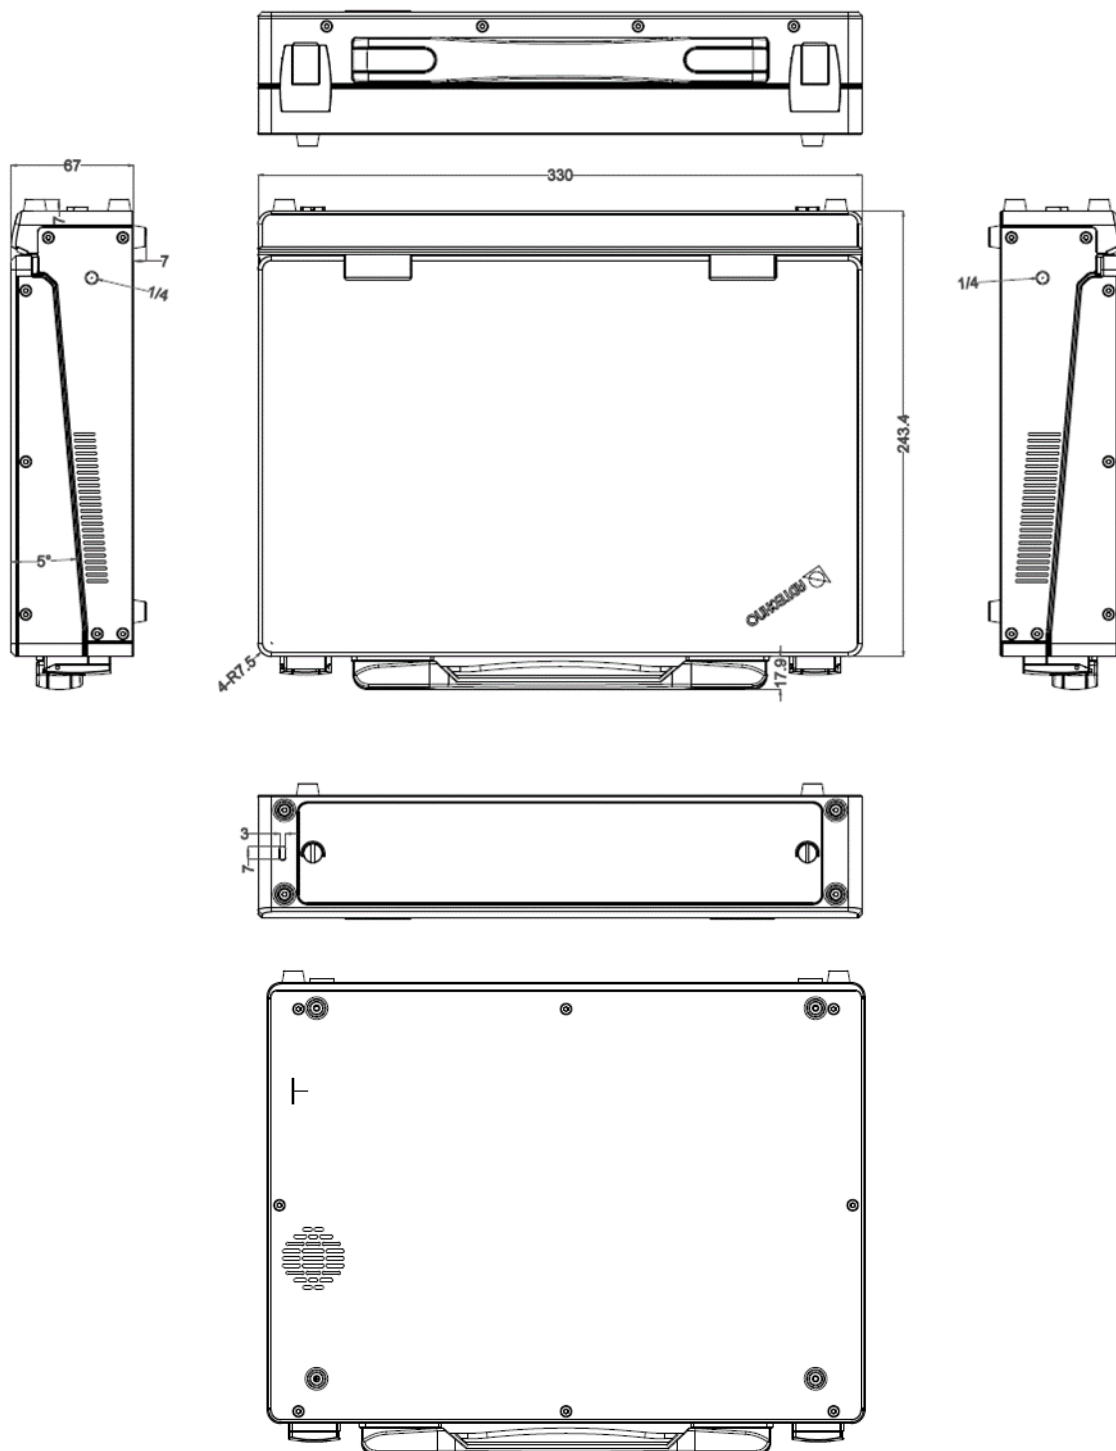

仕様書

MV1330

■ 製品仕様

型番	MV1330	
本体色	ブラック	
液晶	サイズ	13.3 型ワイド
	アスペクト比	16:9
	パネル方式	IPS 方式
	解像度	1920 x 1080
	輝度	350 cd/m ² (標準値) ※1)
	コントラスト比	1000:1
	視野角	178° (H) / 178° (V)
外部機器接続用インターフェース	入力	HDMI (HDCP 非対応) x 4 / 3.5mmΦステレオミニピン x 2
	出力	HDMI (HDCP 非対応) x 1 / 3.5mmΦステレオミニピン出力 x 1
	その他 I/O	USB OUT (USB-C) パススルー x 1 / ATEM CONTROL (Ethernet Port) パススルー x 1
ATEM Mini 接続用インターフェース	入力	HDMI (HDCP 非対応) x 1
	出力	HDMI (HDCP 非対応) x 4 / 3.5mmΦステレオミニピン x 2
	その他 I/O	USB OUT (USB-C) パススルー x 1 / ATEM CONTROL (Ethernet Port) パススルー x 1
スピーカー	なし	
電源入力	DC 12V	
電源出力	DC 12V (ATEM Mini への給電用)	
消費電力	最大 36W (ATEM Mini Pro ISO 搭載時)	
動作温度	5℃ ~ 40℃	
保存温度	-10℃ ~ 60℃	
動作湿度/保存湿度	0 ~ 90% (結露なきこと)	
本体寸法	330 (W) x 243 (H) x 67 (D) mm ※突起物除く	
本体重量	約 3,850g ※ATEM Mini シリーズ含まず	

同梱物	内部接続用 HDMI ケーブル x 5 / AC アダプター x 1 / 電源コード x 1 / 六角レンチ x 1 / パネルカバー固定ネジ (予備) x 4 / 注意事項・保証書 x 1
適合認証	FCC/ CE/ PSE (AC アダプター) / RoHS_10 物質適合
保証期間	ご購入から 6 か月間

※ 1) 入力モードや映像表示調整の設定などにより輝度は変わります。また、輝度は経年劣化します。一定の輝度を維持するものではありません。

■ 寸法図

単位：mm

※ 文書内で表記される「ATEM Mini シリーズ」及び「ATEM Mini」とは、「ATEM Mini」、「ATEM Mini Pro」、「ATEM Mini Pro ISO」のことを示します。

※ HDCP は非対応です。

※ 外観、および各仕様につきましては予告なく変更する場合がございます。予めご了承ください。

※ 付属の AC アダプターは本機専用品です。他の機器にはご使用にならないでください。