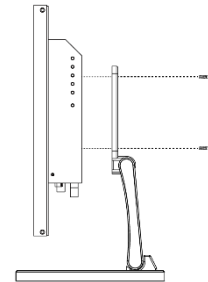

## ■取付手順

1. モニターにスタンドを取り付けます。

モニター背面の VESA100x100 mmまたは 75x75 mm穴と STD\_001 のスタンドの穴を合わせて付属の M4 ネジにて締めてください。その際は過剰にネジを締めつけないようご注意ください。付属の M4 ネジで長さが合わない場合、強度を十分に考慮し、最適なネジをご用意ください。最後に取付カバーを付属の M3 ネジで締めてください。

※取り付けの際は液晶が傷付かないよう、液晶面に毛布などを敷いて作業を行ってください。  
また、液晶面に負荷を掛けすぎないようにご注意ください。

※図のモニターは SH1560S

M4 のネジでモニター背面とスタンドを取り付ける。

M3 ネジでモニター背面とスタンド背面カバーを取り付ける。

取付け 側面図

※角度調整の際は液晶部分に負担が掛からない様、十分ご注意ください。

※取り付けるモニターによってはモニター内部にダメージを与える可能性があります。  
付属の M4 ネジ(6mm)の長さを事前にご確認ください。

## ■製品仕様

型番	STD_001
マウント	75x75mm/ 100x100mm
耐荷重	~8kg
モニタ側取付ネジ	M4 (6mm) x 4 本
スタンド背面カバー取付ネジ	M3 (4mm) x 4 本
角度調整	約 160°
本体寸法	213(W) x 205(D) x 50(H) mm (±1.0) ※折り畳み時
重量	約 1,400g

※仕様は製品改良の為、予告なく変更する場合がございます。 ※角度調整はモニターが垂直の状態から測定した角度になります。