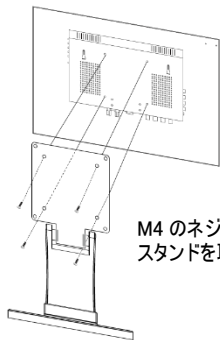

M4 のネジでモニター背面とスタンドを取り付ける。

M3 ネジでモニター背面とスタンド背面カバーを取り付ける。