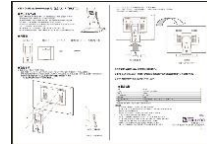

## ■同梱物

スタンド本体

M4 ネジ(6mm) x 4  
(スタンド背面⇄モニター取付用)

M3 ネジ(4mm) x 4  
(スタンド背面⇄スタンド背面カバー取付用)

取扱説明書(本書) x 1

## ■取付手順

1. モニターにスタンドを取り付けます。

モニター背面の VESA100x100 mmまたは 75x75 mm穴と STD\_001 のスタンドの穴を合わせて付属の M4 ネジにて締めてください。その際は過剰にネジを締めつけないようご注意ください。付属の M4 ネジで長さが合わない場合、強度を十分に考慮し、最適なネジをご用意ください。最後に取付カバーを付属の M3 ネジで締めてください。

## ■製品仕様

型番	STD_001
マウント	75x75mm/ 100x100mm
耐荷重	~8kg
モニタ側取付ネジ	M4 (6mm) x 4 本
スタンド背面カバー取付ネジ	M3 (4mm) x 4 本
角度調整	約 160°
本体寸法	213(W) x 205(D) x 50(H) mm (±1.0) ※折り畳み時
重量	約 1,400g

※仕様は製品改良の為、予告なく変更する場合がございます。 ※角度調整はモニターが垂直の状態から測定した角度になります。