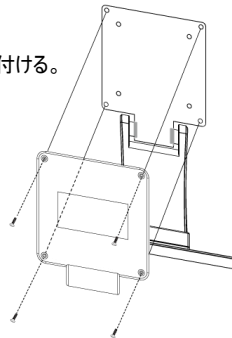

## ■取付手順

1. モニターにスタンドを取り付けます。

モニター背面の VESA100x100 mmまたは 75x75 mm穴と STD\_001 のスタンドの穴を合わせて付属の M4 ネジにて締めてください。その際は過剰にネジを締めつけないようご注意ください。付属の M4 ネジで長さが合わない場合、強度を十分に考慮し、最適なネジをご用意ください。最後に取付カバーを付属の M3 ネジで締めてください。

※取り付けの際は液晶が傷付かないよう、液晶面に毛布などを敷いて作業を行ってください。  
また、液晶面に負荷を掛けすぎないようにご注意ください。

※図のモニターは SH1560S

M4 のネジでモニター背面とスタンドを取り付ける。

M3 ネジでモニター背面とスタンド背面カバーを取り付ける。

取付け 側面図

※角度調整の際は液晶部分に負担が掛からない様、十分ご注意ください。

※取り付けるモニターによってはモニター内部にダメージを与える可能性があります。  
付属の M4 ネジ(6mm)の長さを事前にご確認ください。

## ■製品仕様

型番	STD_001
マウント	75x75mm/ 100x100mm
耐荷重	~8kg
モニタ側取付ネジ	M4 (6mm) x 4 本
スタンド背面カバー取付ネジ	M3 (4mm) x 4 本
角度調整	約 160°
本体寸法	213(W) x 205(D) x 50(H) mm (±1.0) ※折り畳み時
重量	約 1,400g

※仕様は製品改良の為、予告なく変更する場合がございます。 ※角度調整はモニターが垂直の状態から測定した角度になります。