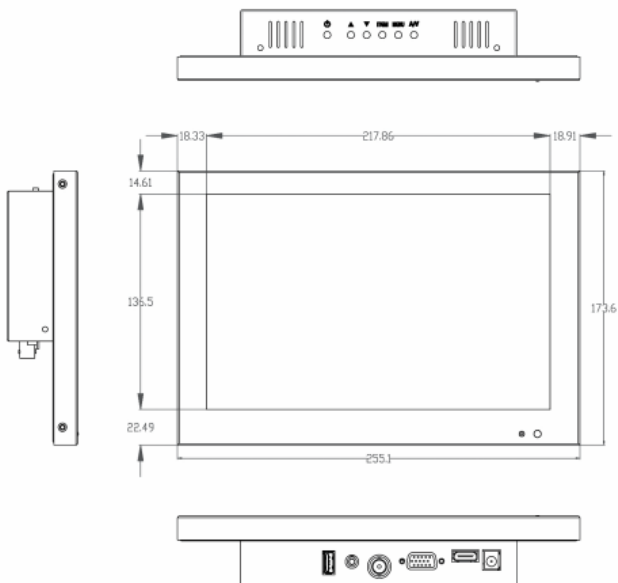

ダイナミック輝度・・・映像の輝度の高さに応じて輝度のピークレベルを変えて表示する機能になります。

ブルーバック・・・こちらをオンにすると、信号なしの場合背景が青色になります。こちらをオフにすると、信号なしの場合背景が黒色になります。

□製品寸法

[KE084]前面、上面、背面

背面

[KE102]前面、上面、背面

背面

■入力対応解像度