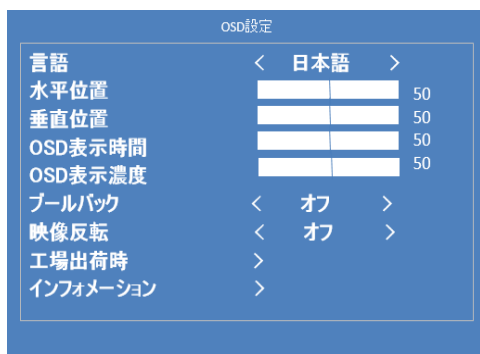

メニュー操作について

■メニュー表示 VIDEO 接続時 本体背面上部の「MENU」ボタンでメニューを表示後「▲」または「▼」ボタンで変更したい項目にカーソルを合わせて「MENU」ボタンを押下します。「▲」または「▼」ボタンで数値の変更を行い「MENU」ボタンで決定になります。

※選択されたメニュー項目は、文字の色が黄色から青色に変わります。

映像設定

コントラスト	1～100 までで設定できます。
ブライトネス	1～100 までで設定できます。
色相	1～100 までで設定できます。
彩度	1～100 までで設定できます。
シャープネス	1～100 までで設定できます。
色温度	ユーザー、暖色 (5800K)、寒色 (9300K) から選択いただけます。
画面表示	全画面、16:9、4:3 から選択いただけます。
映像設定	ユーザー、標準、映画、鮮明から選択いただけます。

音声設定

バランス	1～100 までで設定できます。
音量	1～100 までで設定できます。
消音	オン、オフから選択いただけます。

OSD 設定

言語	日本語、DEUTSCH、FRANCAIS、ESPANOL、ITALIANO、POCCNR、ENGLISH から選択いただけます。
水平位置	1～100 までで設定できます。
垂直位置	1～100 までで設定できます。
OSD 表示時間	1～100 までで設定できます。
OSD 表示濃度	1～100 までで設定できます。
ブルーバック	オン、オフから選択いただけます。
映像反転	オン、オフから選択いただけます。
工場出荷時	初期設定に戻します。
インフォメーション	ファームのバージョンを表示します。

機能設定

デジタルノイズ抑制	オフ、低、中、高から選択いただけます。
MPEG NR	オフ、低、高から選択いただけます。
ダイナミック輝度	オン、オフから選択いただけます。
スクリーンセーバー	オン、オフから選択いただけます。

■メニュー表示 HDMI 接続時

映像設定

コントラスト

1～100 までで設定できます。

ブライツネス

1～100 までで設定できます。