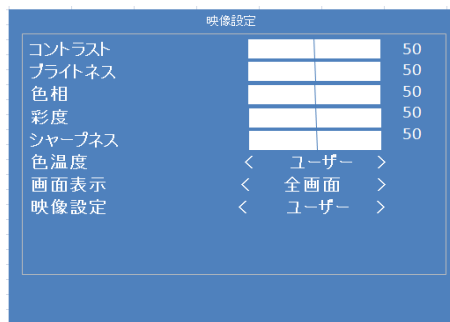

▲: 音量を上げる、またはメニュー画面項目の決定/数値変更に使用します。

▼: 音量を下げる、またはメニュー画面項目時の数値変更に使用します。

ITEM: Volume、Contrast、Brightness、USER-R,G,B の設定

MENU: メニュー画面表示に使用します。

SOURCE: 入力切り替えの設定

■接続部

DC12V	HDMI	VGA	VIDEO (BNC)	オーディオ	
電源入力	HDMI 入力	VGA 入力	ビデオ入力	オーディオ入力	USB 入力
	(HDCP 非対応)			(ステレオ)	(ファームアップのみ*)

* ファームアップウェアアップデート用 USB ポートはアップデート用の専用端子です。それ以外の目的で使用しないでください。

【リモコンの使い方】

各種ボタン機能

POWER	: 本体電源の ON/OFF に使用します。
MUTE ボタン	: ミュートのオンオフ際に使用します。
Zoom ボタン	: アスペクト比を変更する際に使用します。
PC/HD, AV1/AV2	: 信号の切り替えの際に使用します。
Item	: 画像の細かい設定の調整の際に使用します。
Source	: VIDEO/ VGA/ HDMI を切り替えます。
OK / Menu	: 前のメニューに戻る。
Select ▲/▼	: メニューのカーソルを上/下へ移動します。
Display	: 信号情報の表示。
Sleep	: 自動オフの時間を設定する際に使用します。

メニュー操作について

■メニュー表示 VIDEO 接続時 本体背面上部の「MENU」ボタンでメニューを表示後「▲」または「▼」ボタンで変更したい項目にカーソルを合わせて「MENU」ボタンを押下します。「▲」または「▼」ボタンで数値の変更を行い「MENU」ボタンで決定になります。

※選択されたメニュー項目は、文字の色が黄色から青色に変わります。

映像設定

コントラスト	1～100 までで設定できます。
ブライトネス	1～100 までで設定できます。
色相	1～100 までで設定できます。
彩度	1～100 までで設定できます。
シャープネス	1～100 までで設定できます。
色温度	ユーザー、暖色 (5800K)、寒色 (9300K) から選択いただけます。
画面表示	全画面、16:9、4:3 から選択いただけます。
映像設定	ユーザー、標準、映画、鮮明から選択いただけます。