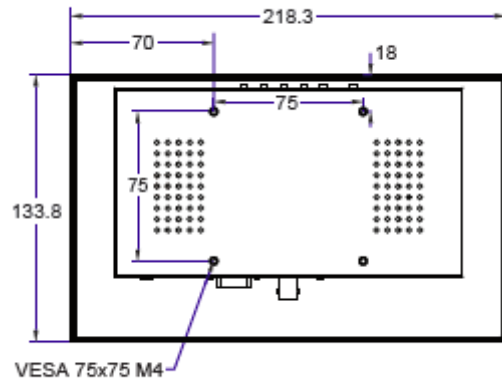

□製品寸法

[KE084]前面、上面、背面

背面