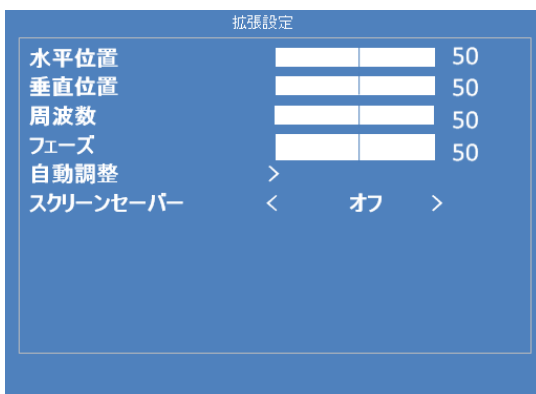

映像反転

オン、オフから選択いただけます。

工場出荷時

こちらを選択いただければ、初期設定に戻せます。

インフォメーション

ファームのバージョンを表示いたします。

■メニュー表示 PC (VGA)接続時

PC 設定