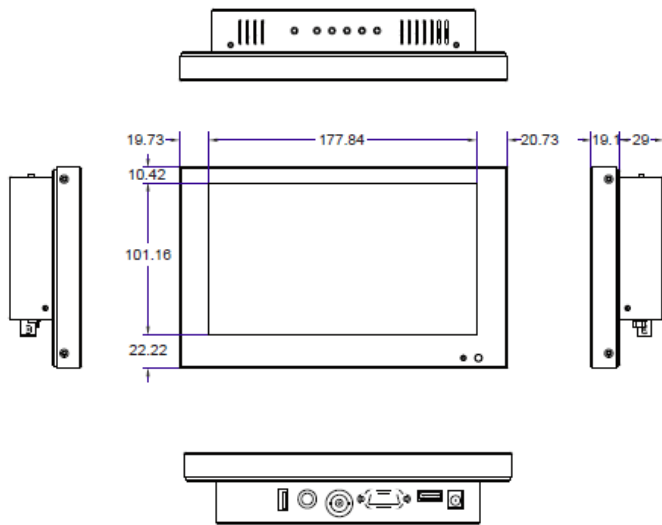

□製品寸法

[KE084]前面、上面、背面

背面