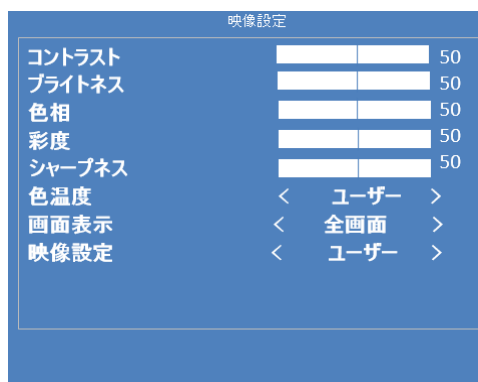

メニュー操作について

■メニュー表示 VIDEO 接続時 本体背面上部の「MENU」ボタンでメニューを表示後「▲」または「▼」ボタンで変更したい項目にカーソルを合わせて「MENU」ボタンを押下します。「▲」または「▼」ボタンで数値の変更を行い「MENU」ボタンで決定になります。

※選択されたメニュー項目は、文字の色が黄色から青色に変わります。

映像設定

コントラスト	1～100 までで設定できます。
ブライトネス	1～100 までで設定できます。
色相	1～100 までで設定できます。
彩度	1～100 までで設定できます。
シャープネス	1～100 までで設定できます。
色温度	ユーザー、暖色 (5800K)、寒色 (9300K) から選択いただけます。
画面表示	全画面、16:9、4:3 から選択いただけます。
映像設定	ユーザー、標準、映画、鮮明から選択いただけます。

音声設定

バランス	1～100 までで設定できます。
音量	1～100 までで設定できます。
消音	オン、オフから選択いただけます。

OSD 設定

言語	日本語、DEUTSCH、FRANCAIS、ESPANOL、ITALIANO、POCCNR、ENGLISH から選択いただけます。
水平位置	1～100 までで設定できます。
垂直位置	1～100 までで設定できます。
OSD 表示時間	1～100 までで設定できます。
OSD 表示濃度	1～100 までで設定できます。
ブルーバック	オン、オフから選択いただけます。
映像反転	オン、オフから選択いただけます。
工場出荷時	初期設定に戻します。
インフォメーション	ファームのバージョンを表示します。

機能設定

デジタルノイズ抑制	オフ、低、中、高から選択いただけます。
MPEG NR	オフ、低、高から選択いただけます。
ダイナミック輝度	オン、オフから選択いただけます。
スクリーンセーバー	オン、オフから選択いただけます。

■メニュー表示 HDMI 接続時

映像設定

コントラスト

1～100 までで設定できます。

ブライツネス

1～100 までで設定できます。