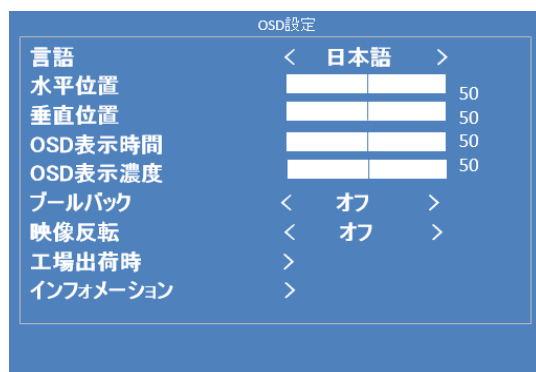

映像反転

オン、オフから選択いただけます。

工場出荷時

こちらを選択いただければ、初期設定に戻せます。

インフォメーション

ファームのバージョンを表示いたします。

■メニュー表示 PC (VGA)接続時

PC 設定