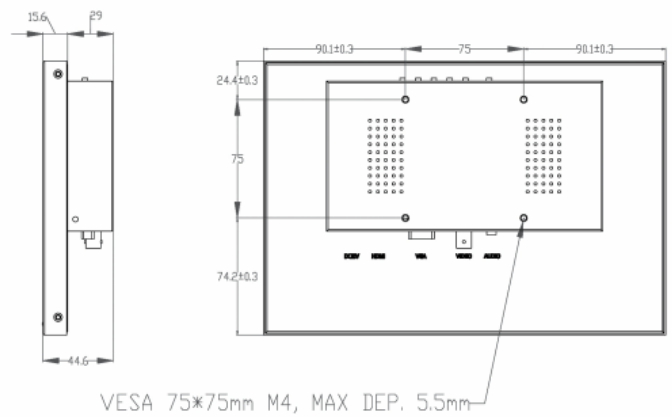

ダイナミック輝度・・・映像の輝度の高さに応じて輝度のピークレベルを変えて表示する機能になります。

ブルーバック・・・こちらをオンにすると、信号なしの場合背景が青色になります。こちらをオフにすると、信号なしの場合背景が黒色になります。

□製品寸法

[KE084]前面、上面、背面

背面

[KE102]前面、上面、背面

背面

■入力対応解像度