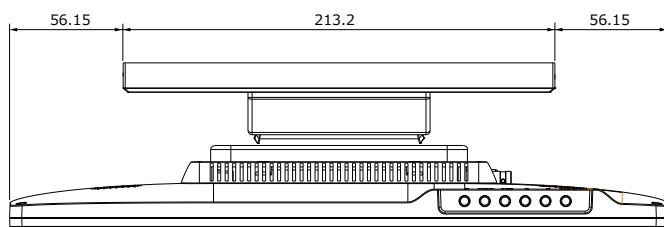

エーディテクノ

ADTECHNO

<http://www.ad-techno.com/>

SCALE	-	REV.	B
UNIT	MM		
SHEET	1/3	DWG NO.	
DATE	2023/03		

TITLE Full HD 13.3" monitor

MODEL NO. LCD1331 / MT / S

エーディテクノ
ADTECHNO

<http://www.ad-techno.com/>

SCALE	-	REV.	B
UNIT	MM		
SHEET	2/3	DWG NO.	
DATE	2023/03		

TITLE
Full HD 13.3" monitor

MODEL NO.
LCD1331 / MT / S

エーディテクノ

<http://www.ad-techno.com/>

SCALE	-	REV.	B
UNIT	MM		
SHEET	3/3	DWG NO.	
DATE	2023/04		