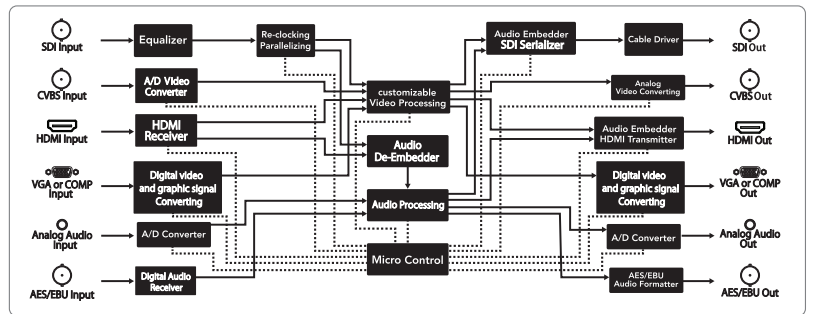

デフォルトモード時(1080i固定モード)時
●SDI ●HDMI ●コンポーネント ●ビデオ ●VGA

入力フォーマット	480i (NTSC)	576i (PAL)	480P	576P	720P24	720P25	720P30	720P50	720P59.94	720P60	1080i50	1080i59.94	1080i60	1080p24	1080p25	1080p30	1080p50	1080p59.94	1080p60	640x480p60	800x600p60	1024x768p60	1280x1024p60	1280x800p60	1280x960p60	1360x768p60	1440x900p60	1680x1050p60	1600x1200p60	
480i (NTSC)	●																													
576i (PAL)		●																												
480P			●																											
576P				●																										
720P24					●																									
720P25						●																								
720P30							●																							
720P50								●																						
720P59.94									●																					
720P60										●																				
1080i50											●																			
1080i59.94												●																		
1080i60													●																	
1080p24														●																
1080p25															●															
1080p30																●														
1080p50																	●													
1080p59.94																		●												
1080p60																			●											
640x480p60																				●										
800x600p60																					●									
1024x768p60																						●								
1280x1024p60																							●							
1280x800p60																								●						
1280x960p60																									●					
1360x768p60																										●				
1440x900p60																												●		
1680x1050p60																													●	
1600x1200p60																														●

型番: X_MC
価格: OPEN
JANCODE: 4582169232042

- 様々なデジタル・アナログ信号の入出力に対応
  デジタル: SDI (3G/HD/SD)、HDMI、AES/EBUオーディオ
  アナログ: コンポーネント、VGA、ビデオ、アナログステレオオーディオ
- OSDメニューにてあらゆる設定変更が可能
- アップ/ダウン/クロスコンバート機能搭載
- オーディオエンベデッド/ディエンベデッド機能