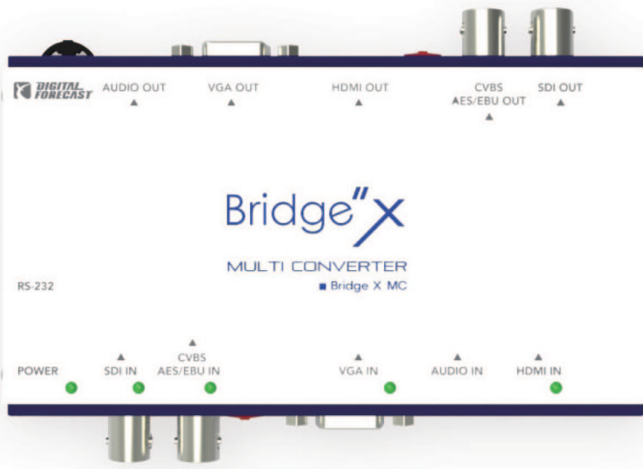

アップ/ダウン/クロス対応マルチコンバーター MULTI CONVERTER

デフォルトモード時(1080i固定モード)時
●SDI ●HDMI ●コンポーネント ●ビデオ ●VGA

入力フォーマット	480i (NTSC)	576i (PAL)	480P	576P	720P24	720P25	720P30	720P50	720P59.94	720P60	1080i50	1080i59.94	1080i60	1080p24	1080p25	1080p30	1080p50	1080p59.94	1080p60	640x480p60	800x600p60	1024x768p60	1280x1024p60	1280x800p60	1280x960p60	1360x768p60	1440x900p60	1680x1050p60	1600x1200p60	
480i (NTSC)	●																													
576i (PAL)		●																												
480P			●																											
576P				●																										
720P24					●																									
720P25						●																								
720P30							●																							
720P50								●																						
720P59.94									●																					
720P60										●																				
1080i50											●																			
1080i59.94												●																		
1080i60													●																	
1080p24														●																
1080p25															●															
1080p30																●														
1080p50																	●													
1080p59.94																		●												
1080p60																			●											
640x480p60																				●										
800x600p60																					●									
1024x768p60																						●								
1280x1024p60																							●							
1280x800p60																								●						
1280x960p60																									●					
1360x768p60																										●				
1440x900p60																												●		
1680x1050p60																													●	
1600x1200p60																														●

型番: X_MC
価格: OPEN
JANCODE: 4582169232042

- 様々なデジタル・アナログ信号の入出力に対応
デジタル: SDI (3G/HD/SD)、HDMI、AES/EBUオーディオ
アナログ: コンポーネント、VGA、ビデオ、アナログステレオオーディオ
- OSDメニューにてあらゆる設定変更が可能
- アップ/ダウン/クロスコンバート機能搭載
- オーディオエンベデッド/ディエンベデッド機能

型番: X_MC_mini
価格: OPEN
JANCODE: 4582169235807

- 3G/HD/SD-SDI、HDMI、コンポジット入力信号対応
- スケーラ機能搭載で、アップ/ダウン/クロス、フレームレート変換可能
- SDI出力×2系統、HDMI出力×1系統同時分配出力対応
- ズームアップ機能(最大35%)
- OSDメニューにて各種設定変更可能
- オーディオエンベデッド/ディエンベデッド機能
- ネジロック式DC電源入力