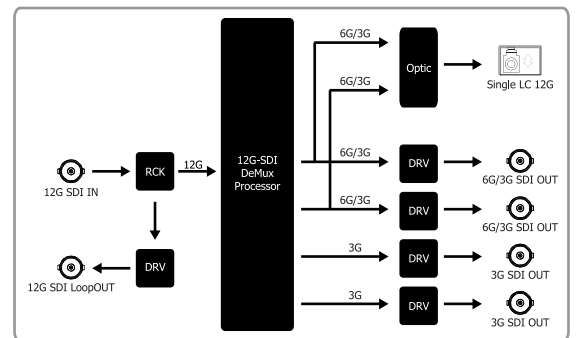

4K UHD 対応 12G-SDI→クワッド 3G-SDI 変換機能搭載 光延長器 送信機

12G-SDI Optical Transmitter

出力	入力
720P50	720P50
720P59.94	720P59.94
720P60	720P60
1080i50	1080i50
1080i59.94	1080i59.94
1080i60	1080i60
1080p23.98	1080p23.98
1080p24	1080p24
1080p25	1080p25
1080p29.97	1080p29.97
1080p30	1080p30
1080pF24	1080pF24
1080p50	1080p50
1080p59.94	1080p59.94
1080p60	1080p60
2160p23.98	2160p23.98
2160p24	2160p24
2160p25	2160p25
2160p29.97	2160p29.97
2160p30	2160p30
2160p50	2160p50
2160p59.94	2160p59.94
2160p60	2160p60

型番：UHD_SOT

価格：OPEN

JANCODE：4582169234978

- 12G-SDI (4K UHD) → 光変換 (送信機)
- 12G-SDI (4K UHD) → クワッド3G-SDI (2SI) 変換
- 12G-SDIループ出力端子搭載
- SDI マルチフォーマットサポート (12G / 6G / 3G / HD)
- LC シングルモード1芯光ファイバーで最長 10km伝送
- SFPモジュール標準付属
- 抜け防止DCコネクタ採用

4K UHD 対応 12G-SDI/ クワッド 3G-SDI 光延長器 受信機

12G-SDI Optical Receiver

出力	入力
720P50	720P50
720P59.94	720P59.94
720P60	720P60
1080i50	1080i50
1080i59.94	1080i59.94
1080i60	1080i60
1080p23.98	1080p23.98
1080p24	1080p24
1080p25	1080p25
1080p29.97	1080p29.97
1080p30	1080p30
1080pF24	1080pF24
1080p50	1080p50
1080p59.94	1080p59.94
1080p60	1080p60
2160p23.98	2160p23.98
2160p24	2160p24
2160p25	2160p25
2160p29.97	2160p29.97
2160p30	2160p30
2160p50	2160p50
2160p59.94	2160p59.94
2160p60	2160p60

型番：UHD_OSX

価格：OPEN

JANCODE：4582169234985

- 光 → 12G-SDI / クワッド 3G-SDI 変換 (受信機)
- 12G-SDI 2系統、クワッド 3G-SDI (2SI) へ同時出力可能
- SDIマルチフォーマットサポート (12G / 6G / 3G / HD)
- LC シングルモード1芯光ファイバーで最長 10km伝送
- SFPモジュール標準付属
- 抜け防止DCコネクタ採用