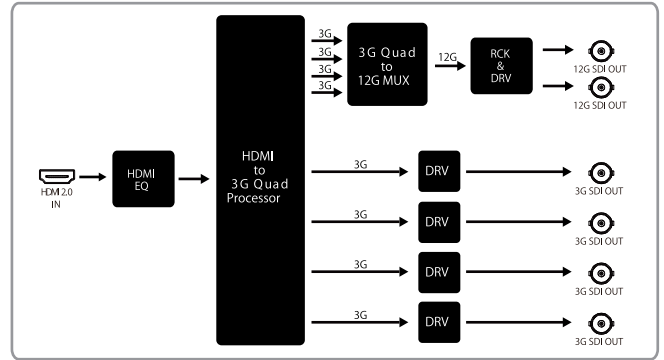

型番：UHD_HS

価格：OPEN

JANCODE：4582169234695

- ・ HDMI 2.0 (4K UHD) → 12G-SDI / クワッド3G-SDI (2S)変換
- ・ 入力:HDMI 2.0 x 1
- ・ 出力:12G-SDI x 2 / 3G-SDI x 4 (クワッド3G-SDI)
- ・ 12G-SDIとクワッド3G-SDI 同時出力可能
- ・ SDI マルチフォーマットサポート (12G / 6G / 3G / HD)
- ・ 抜け防止DCコネクタ採用

出力フォーマット	800 (NTSC)	576 (PAL)	480p	576p	720P24	720P25	720P30	720P50	720P59.94	720P60	1080i59.94	1080i60	1080p23.98	1080p24	1080p25	1080p30	1080p50	1080p59.94	1080p60	2160p23.98	2160p24	2160p25	2160p30	2160p50	2160p59.94	2160p60		
480i (NTSC)																												
576i (PAL)																												
480p																												
576p																												
720P24																												
720P25																												
720P30																												
720P50																												
720P59.94																												
720P60																												
1080i59.94																												
1080i60																												
1080p23.98																												
1080p24																												
1080p25																												
1080p30																												
1080p50																												
1080p59.94																												
1080p60																												
2160p23.98																												
2160p24																												
2160p25																												
2160p30																												
2160p50																												
2160p59.94																												
2160p60