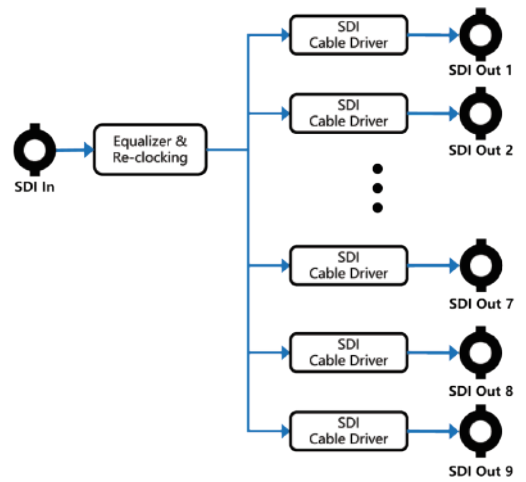

リクロック&イコライザ機能搭載と入力信号のケーブル補償機能

SDI入力端子側のリクロック機能により、入力された信号はイコライズ処理でジッターを取り除き、ケーブル伝送中に減衰したSDI信号を3G-SDIで最長120m (5C-FB相当ケーブル) ※1) まで自動補償し、正常な状態で受信することが可能です。また、SDI出力端子側にはドライバチップを搭載。入力側でクリーンに処理されたSDI信号をドライバチップによりクロック補正とリタイミングされた状態で出力されます。

120M

SDIリクロック機能搭載

入力されたSDI信号がコンバーターの処理チップに到達する前にリクロック及びイコライズ処理することでジッターの少ないきれいなアイパターン波形を保つことができます。

強固なメタル筐体で専用マウントブラケット付属

シリーズ共通デザインの筐体に取り付け可能な専用マウントブラケットが標準で付属。専用マウントブラケットを使えば、壁面や市販のディスプレイへ簡単に本機を取り付けることが可能です。

ネジロック式DCコネクタ採用の電源入力搭載

広範囲電圧に対応したネジロック式のDC入力端子を搭載し、不意に電源入力が抜けるリスクが軽減されます。

使用シーン・用途

3G-SDI分配器シリーズは、安定した信号品質が必要となる放送局やライブ会場はもちろんのこと、イベント会場、スタジオ、工場、医療など様々な現場でご利用いただけます。

ブロックダイアグラム

製品仕様

型番	SD1191		
入力端子	SDI	3G / HD / SD-SDI x 1	
出力端子	SDI	3G / HD / SD-SDI x 9	
SDI対応	入出力フォーマット	2048x1080p 30/29.97/25/24/23.98 2048x1080Psf 30/29.97/25/24/23.98 1080p 60/59.94/50 1080p 30/29.97/25/24/23.98 1080PsF 30/29.97/25/24/23.98 1080i 60/59.94/50 720p 60/59.94/50 720p 30/29.97/25/24/23.98 625i 50 PAL 525i 59.94 NTSC	
		カラースペース	RGB 4:4:4 10bit、12bit / YUV 4:2:2 10bit、12bit / YUV 4:4:4 10bit、12bit / XYZ 4:4:4 12bit
		SDI準拠規格	SMPTE 372M / 259M / 292M / 296M / 352M / 424M / 425M (レベルA/B) / DVB-ASI
本体サイズ	寸法	125.5 x 104 x 25mm ※突起物含まず	
	重量	約 600g	
	動作温度	-20 ~ 60℃	
	保存温度	-30 ~ 70℃	
電源	動作 / 保存湿度	0 ~ 90% ※結露なきこと	
	入力電圧	DC 6 ~ 24V	
付属品	消費電力	最大 5W	
		ACアダプター x 1 / 専用マウントブラケット x 2 / 保証書	
認証	FCC / CE / RoHS / PSE (ACアダプターのみ)		
保証期間	ご購入から3年間		

※1) BELDEN社製5C-FB同軸ケーブル使用時の参考値です。数値は特性を示すもので、実際の運用環境ではケーブルや温度環境、機器同士の相性や個体差などの影響により変動する場合があります。