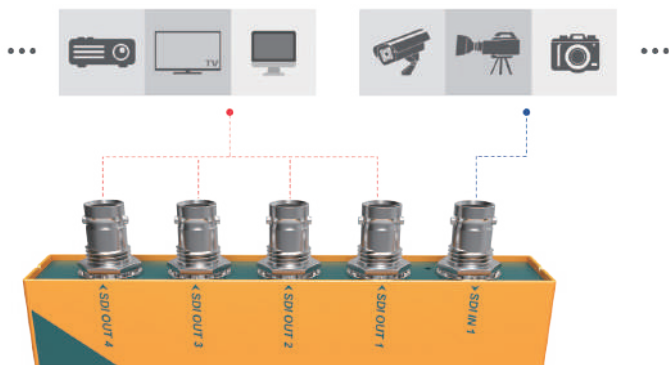

1x9 3G-SDI DISTRIBUTION AMPLIFIER

リクロック搭載3G-SDI 9分配器

SD1191

- ▶ SDI 9分配器
- ▶ 3G / HD / SD-SDI マルチフォーマット対応
- ▶ リクロック&イコライザ機能搭載
- ▶ 入力信号のケーブル補償機能 3G-SDI 120m (5C-FB)
- ▶ タイムコード及びエンベデッドオーディオの分配に対応
- ▶ ネジロック式DCコネクタ採用の電源入力搭載
- ▶ 強固なメタル筐体で専用マウントブラケット付属
- ▶ 安心の3年保証

リクロック&イコライザ機能搭載と入力信号のケーブル補償機能

SDI入力端子側のリクロック機能により、入力された信号はイコライズ処理でジッターを取り除き、ケーブル伝送中に減衰したSDI信号を3G-SDIで最長120m (5C-FB相当ケーブル) ※1) まで自動補償し、正常な状態で受信することが可能です。また、SDI出力端子側にはドライバチップを搭載。入力側でクリーンに処理されたSDI信号をドライバチップによりクロック補正とリタイミングされた状態で出力されます。

120M

SDIリクロック機能搭載

入力されたSDI信号がコンバーターの処理チップに到達する前にリクロック及びイコライズ処理することでジッターの少ないきれいなアイパターン波形を保つことができます。

強固なメタル筐体で専用マウントブラケット付属

シリーズ共通デザインの筐体に取り付け可能な専用マウントブラケットが標準で付属。専用マウントブラケットを使えば、壁面や市販のディスプレイへ簡単に本機を取り付けることが可能です。

ネジロック式DCコネクタ採用の電源入力搭載

広範囲電圧に対応したネジロック式のDC入力端子を搭載し、不意に電源入力が抜けるリスクが軽減されます。

使用シーン・用途

3G-SDI分配器シリーズは、安定した信号品質が必要となる放送局やライブ会場はもちろんのこと、イベント会場、スタジオ、工場、医療など様々な現場でご利用いただけます。

ブロックダイアグラム

製品仕様

型番	SD1191		
入力端子	SDI	3G / HD / SD-SDI x 1	
出力端子	SDI	3G / HD / SD-SDI x 9	
SDI対応	入出力フォーマット	2048x1080p 30/29.97/25/24/23.98 2048x1080Psf 30/29.97/25/24/23.98 1080p 60/59.94/50 1080p 30/29.97/25/24/23.98 1080PsF 30/29.97/25/24/23.98 1080i 60/59.94/50 720p 60/59.94/50 720p 30/29.97/25/24/23.98 625i 50 PAL 525i 59.94 NTSC	
		カラースペース	RGB 4:4:4 10bit、12bit / YUV 4:2:2 10bit、12bit / YUV 4:4:4 10bit、12bit / XYZ 4:4:4 12bit
		SDI準拠規格	SMPTE 372M / 259M / 292M / 296M / 352M / 424M / 425M (レベルA/B) / DVB-ASI
本体サイズ	寸法	125.5 x 104 x 25mm ※突起物含まず	
	重量	約 600g	
	動作温度	-20 ~ 60℃	
	保存温度	-30 ~ 70℃	
電源	動作 / 保存湿度	0 ~ 90% ※結露なきこと	
	入力電圧	DC 6 ~ 24V	
付属品	消費電力	最大 5W	
		ACアダプター x 1 / 専用マウントブラケット x 2 / 保証書	
認証	FCC / CE / RoHS / PSE (ACアダプターのみ)		
保証期間	ご購入から3年間		