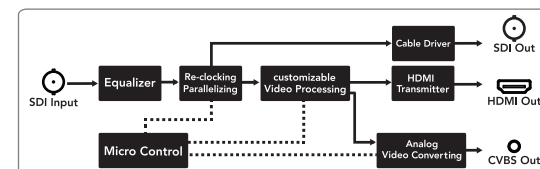

Compatibility M PLUS

Bridge™

Bridge™ Micro Type Converter

超小型軽量マルチフォーマット対応 HDMI→SDIコンバーター HDMI TO HD/SD

型番 : M_HH
価格 : OPEN
JANCODE : 4582169231502

- ・ HDMIからSDIコンバート
- ・ 1080iスケーラー(スキャン)機能
- ・ 出力モードを「バイパス/1080i」からディップスイッチ選択
- ・ VGA、WXGA、UXGA解像度等にも対応するマルチフォーマットモデル
- ・ エンベッドオーディオ機能
- ・ HDMI/SDI同時出力
- ・ 広範囲の入力電圧に対応(DC5~24V)、ACアダプタ/USB経由の電源供給
- ・ 超小型軽量モデル(68x59.2x20mm、約95g)

超小型軽量マルチフォーマット対応 SDI→HDMIコンバーター HD/SD TO HDMI

型番 : M_SH
価格 : OPEN
JANCODE : 4582169231519

- ・ SDIからHDMIコンバート
- ・ 1080iスケーラー(スキャン)機能
- ・ 出力モードを「バイパス/1080i」からディップスイッチ選択
- ・ SDIリクロック出力端子、コンポジット出力搭載(同時出力)
- ・ 広範囲の入力電圧に対応(DC5~24V)、ACアダプタ/USB経由の電源供給
- ・ 超小型軽量モデル(68x59.2x20mm、約95g)