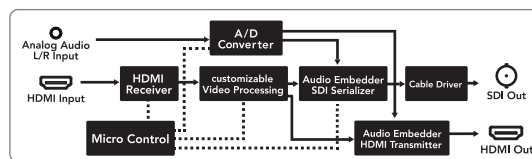

Compatibility M PLUS

Bridge™

Bridge™ Micro Type Converter

超小型軽量マルチフォーマット対応 HDMI→SDIコンバーター HDMI TO HD/SD

型番 : M_HH
価格 : OPEN
JANCODE : 4582169231502

- ・ HDMIからSDIコンバート
- ・ 1080iスケーラー(スキャン)機能
- ・ 出力モードを「バイパス/1080i」からディップスイッチ選択
- ・ VGA、WXGA、UXGA解像度等にも対応するマルチフォーマットモデル
- ・ エンベッドオーディオ機能
- ・ HDMI/SDI同時出力
- ・ 広範囲の入力電圧に対応(DC5~24V)、ACアダプタ/USB経由の電源供給
- ・ 超小型軽量モデル(68x59.2x20mm、約95g)

超小型軽量マルチフォーマット対応 SDI→HDMIコンバーター HD/SD TO HDMI

型番 : M_SH
価格 : OPEN
JANCODE : 4582169231519

- ・ SDIからHDMIコンバート
- ・ 1080iスケーラー(スキャン)機能
- ・ 出力モードを「バイパス/1080i」からディップスイッチ選択
- ・ SDIリクロック出力端子、コンポジット出力搭載(同時出力)
- ・ 広範囲の入力電圧に対応(DC5~24V)、ACアダプタ/USB経由の電源供給
- ・ 超小型軽量モデル(68x59.2x20mm、約95g)