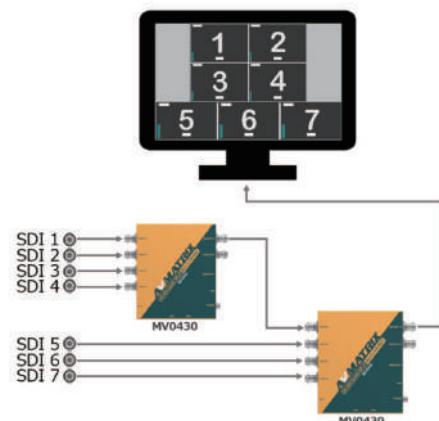

3G-SDI QUAD SPLIT MULTI-VIEWER

4系統SDI入力マルチビューワー

MV0430

- ▶ 4系統SDI入力にスケーラー機能を搭載
- ▶ SDI出力2系統とHDMI出力1系統へ分配同時出力
- ▶ 16種類の表示パターン
- ▶ オーディオレベルメータとUMD表示対応
- ▶ DIPスイッチ・USBキーボード・コントロールソフトで簡単操作
- ▶ ネジロック式DCコネクタ採用の電源入力搭載
- ▶ 強固なメタル筐体で専用マウントブラケット付属
- ▶ 安心の3年保証

JANコード : 4582169235357

4系統SDI入力にスケーラー機能を搭載

4系統の異なるフォーマット、フレームレートのSDIビデオ入力信号を自動に認識し、1台のディスプレイで映像をモニタリングできます。

SDI出力2系統とHDMI出力1系統の同時出力に対応

ドライバチップを搭載したSDI出力2系統とHDMI出力1系統計3系統の同時出力に対応しています。また、モニタリングするディスプレイの仕様に合わせ、出力フォーマット・フレームレートを設定できます。 ※1)

フルスクリーン、2 / 3 / 4分割合計16種類の表示パターン

使用シーンに合わせ、表示パターンを使い分けられます。また、2台のMV0430をデジチェーン接続し、最大7ch分の映像を同一画面で表示させることができます。

フルスクリーン・2 / 3 / 4分割表示パターン

デジチェーン接続で7分割表示も可能

DIPスイッチによる設定変更とUSB経由でのPCコントロール

本体DIPスイッチ以外に、市販USB接続キーボード、またはPC専用コントロールソフトウェアを通じて分割画面パターンの切り替え、出力フォーマット・フレームレートの変更などのほぼすべての操作を行うことができます。また、PC専用コントロールソフトウェアでは、2つの設定をメモリーとして保存でき、いつでも簡単に保存した設定を呼び出すことができます。

筐体にぴったりフィットする専用マウントブラケットが標準で付属。マウントブラケットを使えば、壁面や市販のディスプレイへ簡単に本機を取り付けることが可能です。

ブロックダイアグラム

製品仕様

型番	MV0430	
入力端子	SDI	3G / HD / SD-SDI x 4
出力端子	SDI	3G / HD / SD-SDI x 2
	HDMI	HDMIタイプ A x 1 ※2)
SDI対応	入力フォーマット	1080p 60/59.94/50
		1080p 30/29.97/25/24/23.98
		1080PsF 30/29.97/25/24/23.98
		1080i 60/59.94/50
		720p 60/59.94/50
		720p 30/29.97/25/24/23.98
SDI対応	出力フォーマット	625i 50 PAL
		525i 59.94 NTSC
		1080p 60/50
		1080p 30/25/24
		1080i 60/50
		720p 60/50
SDI対応	カラースペース	YUV 4:2:2 10bit
	SDI準拠規格	SMPTE 292M / 259M / 296M / 352M / 424M / 425M (レベルAのみ)
	HDMI対応	出力フォーマット
1080p 30/25/24		
1080i 60/50		
720p 60/50		
HDMI対応	カラースペース	720p 30/25
		YUV 4:2:2 10bit
コントロールソフトウェア対応OS	Windows 10	
本体サイズ	寸法	125.5 x 104 x 25mm ※突起物含まず
	重量	約560g
	動作温度	-20～60℃
	保存温度	-30～70℃
	動作/保存温度	0～90% ※結露なきこと
電源	入力電圧	DC 6～24V
	消費電力	最大6W
付属品	ACアダプター x 1 / 専用マウントブラケット x 2 / 保証書	
認証	FCC / CE / RoHS / PSE (ACアダプターのみ)	
保証期間	ご購入から3年間	