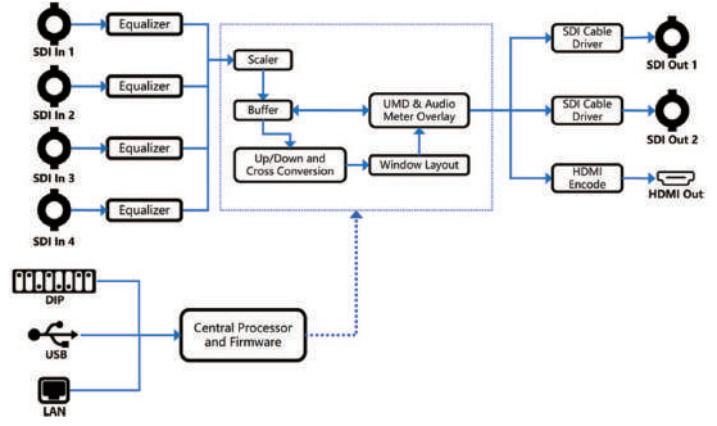

3G-SDI QUAD SPLIT MULTI-VIEWER

4系統SDI入力マルチビューワー

MV0430

- ▶ 4系統SDI入力にスケーラー機能を搭載
- ▶ SDI出力2系統とHDMI出力1系統へ分配同時出力
- ▶ 16種類の表示パターン
- ▶ オーディオレベルメータとUMD表示対応
- ▶ DIPスイッチ・USBキーボード・コントロールソフトで簡単操作
- ▶ ネジロック式DCコネクタ採用の電源入力搭載
- ▶ 強固なメタル筐体で専用マウントブラケット付属
- ▶ 安心の3年保証

フルスクリーン、2 / 3 / 4分割合計16種類の表示パターン

使用シーンに合わせ、表示パターンを使い分けられます。また、2台のMV0430をデジチェーン接続し、最大7ch分の映像を同一画面で表示させることができます。

フルスクリーン・2 / 3 / 4分割表示パターン

デジチェーン接続で7分割表示も可能

DIPスイッチによる設定変更とUSB経由でのPCコントロール

本体DIPスイッチ以外に、市販USB接続キーボード、またはPC専用コントロールソフトウェアを通じて分割画面パターンの切り替え、出力フォーマット・フレームレートの変更などのほぼすべての操作を行うことができます。また、PC専用コントロールソフトウェアでは、2つの設定をメモリーとして保存でき、いつでも簡単に保存した設定を呼び出すことができます。

DIPスイッチ

USBキーボード

PC専用ソフトウェア

6～24Vの広範囲電圧に対応したネジロック式のDC入力端子を搭載

6～24Vの広範囲電圧に対応したネジロック式のDC入力端子を搭載し、不意に電源入力が抜けるリスクが軽減されます。

ネジロック式電源入力

DC6~24V
広範囲電圧対応

強固なメタル筐体で専用マウントブラケット付属

筐体にぴったりフィットする専用マウントブラケットが標準で付属。マウントブラケットを使えば、壁面や市販のディスプレイへ簡単に本機を取り付けることが可能です。

ブロックダイアグラム

製品仕様

型番	MV0430	
入力端子	SDI	3G / HD / SD-SDI x 4
出力端子	SDI	3G / HD / SD-SDI x 2
	HDMI	HDMIタイプ A x 1 ※2)
SDI対応	入力フォーマット	1080p 60/59.94/50
		1080p 30/29.97/25/24/23.98
		1080PsF 30/29.97/25/24/23.98
		1080i 60/59.94/50
		720p 60/59.94/50
		720p 30/29.97/25/24/23.98
SDI対応	出力フォーマット	625i 50 PAL
		525i 59.94 NTSC
		1080p 60/50
		1080p 30/25/24
		1080i 60/50
		720p 60/50
SDI対応	カラースペース	YUV 4:2:2 10bit
	SDI準拠規格	SMPTE 292M / 259M / 296M / 352M / 424M / 425M (レベルAのみ)
	HDMI対応	出力フォーマット
1080p 30/25/24		
1080i 60/50		
720p 60/50		
HDMI対応	カラースペース	720p 30/25
		YUV 4:2:2 10bit
コントロールソフトウェア対応OS	Windows 10	
本体サイズ	寸法	125.5 x 104 x 25mm ※突起物含まず
	重量	約560g
	動作温度	-20～60℃
	保存温度	-30～70℃
	動作/保存温度	0～90% ※結露なきこと
電源	入力電圧	DC 6～24V
	消費電力	最大6W
付属品	ACアダプター x 1 / 専用マウントブラケット x 2 / 保証書	
認証	FCC / CE / RoHS / PSE (ACアダプターのみ)	
保証期間	ご購入から3年間	