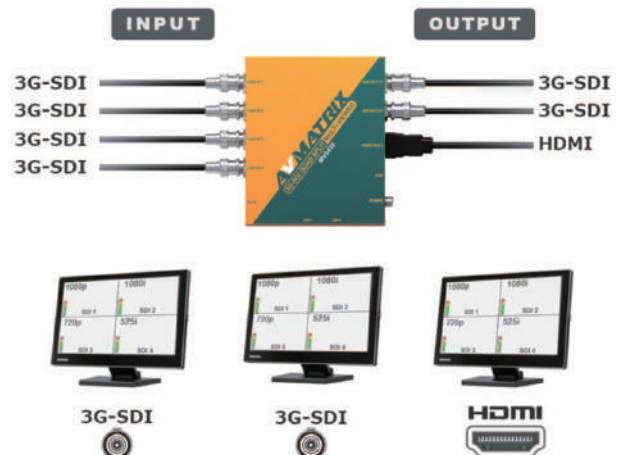

3G-SDI QUAD SPLIT MULTI-VIEWER

4系統SDI入力マルチビューワー

MV0430

- ▶ 4系統SDI入力にスケーラー機能を搭載
- ▶ SDI出力2系統とHDMI出力1系統へ分配同時出力
- ▶ 16種類の表示パターン
- ▶ オーディオレベルメータとUMD表示対応
- ▶ DIPスイッチ・USBキーボード・コントロールソフトで簡単操作
- ▶ ネジロック式DCコネクタ採用の電源入力搭載
- ▶ 強固なメタル筐体で専用マウントブラケット付属
- ▶ 安心の3年保証

JANコード : 4582169235357

4系統SDI入力にスケーラー機能を搭載

4系統の異なるフォーマット、フレームレートのSDIビデオ入力信号を自動に認識し、1台のディスプレイで映像をモニタリングできます。

SDI出力2系統とHDMI出力1系統の同時出力に対応

ドライバチップを搭載したSDI出力2系統とHDMI出力1系統計3系統の同時出力に対応しています。また、モニタリングするディスプレイの仕様に合わせ、出力フォーマット・フレームレートを設定できます。 ※1)

フルスクリーン、2 / 3 / 4分割合計16種類の表示パターン

使用シーンに合わせ、表示パターンを使い分けられます。また、2台のMV0430をデジチェーン接続し、最大7ch分の映像を同一画面で表示させることができます。

フルスクリーン・2 / 3 / 4分割表示パターン

デジチェーン接続で7分割表示も可能

DIPスイッチによる設定変更とUSB経由でのPCコントロール

本体DIPスイッチ以外に、市販USB接続キーボード、またはPC専用コントロールソフトウェアを通じて分割画面パターンの切り替え、出力フォーマット・フレームレートの変更などのほぼすべての操作を行うことができます。また、PC専用コントロールソフトウェアでは、2つの設定をメモリーとして保存でき、いつでも簡単に保存した設定を呼び出すことができます。

筐体にぴったりフィットする専用マウントブラケットが標準で付属。マウントブラケットを使えば、壁面や市販のディスプレイへ簡単に本機を取り付けることが可能です。

ブロックダイアグラム

製品仕様

型番	MV0430	
入力端子	SDI	3G / HD / SD-SDI x 4
出力端子	SDI	3G / HD / SD-SDI x 2
	HDMI	HDMIタイプ A x 1 ※2)
SDI対応	入力フォーマット	1080p 60/59.94/50
		1080p 30/29.97/25/24/23.98
		1080PsF 30/29.97/25/24/23.98
		1080i 60/59.94/50
		720p 60/59.94/50
		720p 30/29.97/25/24/23.98
SDI対応	出力フォーマット	625i 50 PAL
		525i 59.94 NTSC
		1080p 60/50
		1080p 30/25/24
		1080i 60/50
		720p 60/50
SDI対応	カラースペース	YUV 4:2:2 10bit
	SDI準拠規格	SMPTE 292M / 259M / 296M / 352M / 424M / 425M (レベルAのみ)
	HDMI対応	出力フォーマット
1080p 30/25/24		
1080i 60/50		
720p 60/50		
HDMI対応	カラースペース	720p 30/25
		YUV 4:2:2 10bit
コントロールソフトウェア対応OS	Windows 10	
本体サイズ	寸法	125.5 x 104 x 25mm ※突起物含まず
	重量	約560g
	動作温度	-20～60℃
	保存温度	-30～70℃
	動作/保存温度	0～90% ※結露なきこと
電源	入力電圧	DC 6～24V
	消費電力	最大6W
付属品	ACアダプター x 1 / 専用マウントブラケット x 2 / 保証書	
認証	FCC / CE / RoHS / PSE (ACアダプターのみ)	
保証期間	ご購入から3年間	