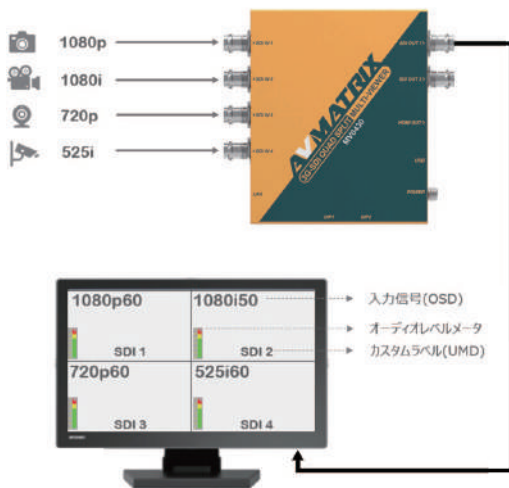

3G-SDI QUAD SPLIT MULTI-VIEWER

4系統SDI入力マルチビューワー

MV0430

- ▶ 4系統SDI入力にスケーラー機能を搭載
- ▶ SDI出力2系統とHDMI出力1系統へ分配同時出力
- ▶ 16種類の表示パターン
- ▶ オーディオレベルメータとUMD表示対応
- ▶ DIPスイッチ・USBキーボード・コントロールソフトで簡単操作
- ▶ ネジロック式DCコネクタ採用の電源入力搭載
- ▶ 強固なメタル筐体で専用マウントブラケット付属
- ▶ 安心の3年保証

JANコード : 4582169235357

4系統SDI入力にスケーラー機能を搭載

4系統の異なるフォーマット、フレームレートのSDIビデオ入力信号を自動に認識し、1台のディスプレイで映像をモニタリングできます。

SDI出力2系統とHDMI出力1系統の同時出力に対応

ドライバチップを搭載したSDI出力2系統とHDMI出力1系統計3系統の同時出力に対応しています。また、モニタリングするディスプレイの仕様に合わせ、出力フォーマット・フレームレートを設定できます。 ※1)

フルスクリーン、2 / 3 / 4分割合計16種類の表示パターン

使用シーンに合わせ、表示パターンを使い分けられます。また、2台のMV0430をデジチェーン接続し、最大7ch分の映像を同一画面で表示させることができます。

フルスクリーン・2 / 3 / 4分割表示パターン

デジチェーン接続で7分割表示も可能

DIPスイッチによる設定変更とUSB経由でのPCコントロール

本体DIPスイッチ以外に、市販USB接続キーボード、またはPC専用コントロールソフトウェアを通じて分割画面パターンの切り替え、出力フォーマット・フレームレートの変更などのほぼすべての操作を行うことができます。また、PC専用コントロールソフトウェアでは、2つの設定をメモリーとして保存でき、いつでも簡単に保存した設定を呼び出すことができます。

筐体にぴったりフィットする専用マウントブラケットが標準で付属。マウントブラケットを使えば、壁面や市販のディスプレイへ簡単に本機を取り付けることが可能です。

ブロックダイアグラム

製品仕様

型番	MV0430	
入力端子	SDI	3G / HD / SD-SDI x 4
出力端子	SDI	3G / HD / SD-SDI x 2
	HDMI	HDMIタイプ A x 1 ※2)
SDI対応	入力フォーマット	1080p 60/59.94/50
		1080p 30/29.97/25/24/23.98
		1080PsF 30/29.97/25/24/23.98
		1080i 60/59.94/50
		720p 60/59.94/50
		720p 30/29.97/25/24/23.98
SDI対応	出力フォーマット	625i 50 PAL
		525i 59.94 NTSC
		1080p 60/50
		1080p 30/25/24
		1080i 60/50
		720p 60/50
SDI対応	カラースペース	YUV 4:2:2 10bit
	SDI準拠規格	SMPTE 292M / 259M / 296M / 352M / 424M / 425M (レベルAのみ)
	HDMI対応	出力フォーマット
1080p 30/25/24		
1080i 60/50		
720p 60/50		
HDMI対応	カラースペース	720p 30/25
		YUV 4:2:2 10bit
コントロールソフトウェア対応OS	Windows 10	
本体サイズ	寸法	125.5 x 104 x 25mm ※突起物含まず
	重量	約560g
	動作温度	-20～60℃
	保存温度	-30～70℃
	動作/保存温度	0～90% ※結露なきこと
電源	入力電圧	DC 6～24V
	消費電力	最大6W
付属品	ACアダプター x 1 / 専用マウントブラケット x 2 / 保証書	
認証	FCC / CE / RoHS / PSE (ACアダプターのみ)	
保証期間	ご購入から3年間	