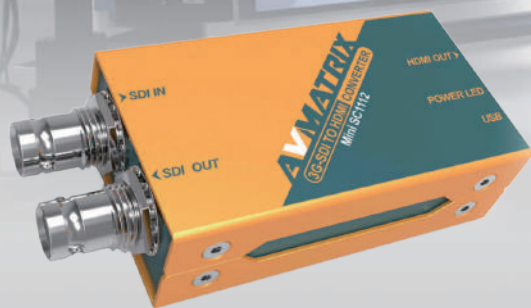

3G-SDI TO HDMI / HDMI TO 3G-SDI POCKET-SIZE BROADCAST CONVERTER

JANコード : 4582169235302

JANコード : 4582169235319

3G-SDI to HDMI ミニコンバーター

MINI_SC1112

- ▶ SDI入力
- ▶ 3G / HD / SD-SDI マルチフォーマット対応
- ▶ HDMI出力
- ▶ SDIループ出力1系統搭載
- ▶ ポケットサイズで専用マウントブラケット付属
- ▶ 3G-SDI Level A / B入力対応
- ▶ Micro USB 端子からのDC 5V/500mA 電源供給対応
- ▶ 発熱を押さえる低消費電力設計

HDMI to 3G-SDI ミニコンバーター

MINI_SC1221

- ▶ HDMI入力
- ▶ 3G / HD / SD-SDI マルチフォーマット対応
- ▶ 2系統搭載のSDIに分配出力
- ▶ ポケットサイズで専用マウントブラケット付属
- ▶ Micro USB 端子からのDC 5V/500mA 電源供給対応
- ▶ 発熱を押さえる低消費電力設計

放送品質のミニコンバーター

放送品質の3G-SDI to HDMIミニコンバーターとHDMI to 3G-SDIミニコンバーターです。3G / HD / SD-SDIフォーマットに対応したフルサイズのSDI入力・出力の端子を搭載。SDI入力はLevel A / B両方のマッピング方式に対応します。最適化された内部基板設計により最大2Wの低消費電力を実現すると同時に、24時間連続稼働にも耐えられる設計となっており、まさに放送品質のコンバーターとして安心してご利用いただけます。

場所を選ばず給電可能

USBでの給電が可能なので、ディスプレイやラップトップPC、モバイルバッテリーなどから給電できます。10000mAhで約24時間の運用が可能です（※理論値）。コンセントを使わずに給電できるので、室内システムでの利用から屋外ロケーション撮影用途まで、あらゆる現場でお使いいただけます。

ポケットサイズと専用マウントブラケット

ポケットサイズの筐体は、かさばらず、手軽に持ち運びができます。また、筐体にぴったりフィットする専用マウントブラケットが標準で付属。マウントブラケットを使えば、壁面や市販のHDMIディスプレイへ簡単に本機を取り付けることが可能です。

製品仕様

型番	MINI_SC1112		MINI_SC1221	
入力端子	SDI	3G / HD / SD-SDI x 1	-	
	HDMI	-	HDMIタイプA x 1 ※1)	
出力端子	SDI	3G / HD / SD-SDI LOOP x 1	3G / HD / SD-SDI x 2	
	HDMI	HDMIタイプA x 1 ※1)	-	
SDI対応信号	フォーマット	3Gフォーマット 1080p 60/59.94/50 HDフォーマット 1080p 30/29.97/25/24/23.98 1080PsF 30/29.97/25/24/23.98 1080i 60/59.94/50 720p 60/59.94/50/30/29.97/25 SDフォーマット 625i 50 525i 59.94		
		マッピング	Level A / B	Level A
		カラースペース	YUV 4:2:2	
		SDI準拠規格	SMPTE 292M / 259M / 424M	
HDMI対応信号	フォーマット	1080p 60/59.94/50/30/29.97/25/24/23.98 1080i 60/59.94/50 720p 60/59.94/50/30/29.97/25 576i 50 480i 59.94		
		カラースペース	YUV 4:2:2	YUV 4:2:2 / YUV 4:4:4 / RGB 4:4:4
		動作温度	-20 ~ 60℃	
本体サイズ	寸法 (LWD)	74 x 41 x 24.5mm		
	重量	約168g		
	保存温度	-30 ~ 70℃		
	動作 / 保存湿度	0 ~ 90% ※結露なきこと		
	電源	入力電圧	DC 5V/500mA	
	消費電力	最大2W		
付属品	USB給電ケーブル (A-micro) x 1 / 専用マウントブラケットx 1 / 保証書			
認証	FCC / CE / RoHS			
保証期間	ご購入から3年間			