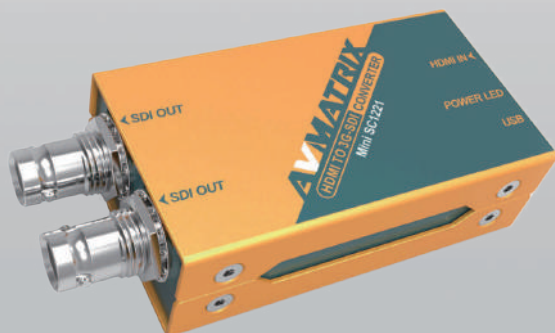

3G-SDI TO HDMI / HDMI TO 3G-SDI POCKET-SIZE BROADCAST CONVERTER

JANコード : 4582169235302

JANコード : 4582169235319

3G-SDI to HDMI ミニコンバーター

MINI_SC1112

- ▶ SDI入力
- ▶ 3G / HD / SD-SDI マルチフォーマット対応
- ▶ HDMI出力
- ▶ SDIループ出力1系統搭載
- ▶ ポケットサイズで専用マウントブラケット付属
- ▶ 3G-SDI Level A / B入力対応
- ▶ Micro USB 端子からのDC 5V/500mA 電源供給対応
- ▶ 発熱を押さえる低消費電力設計

HDMI to 3G-SDI ミニコンバーター

MINI_SC1221

- ▶ HDMI入力
- ▶ 3G / HD / SD-SDI マルチフォーマット対応
- ▶ 2系統搭載のSDIに分配出力
- ▶ ポケットサイズで専用マウントブラケット付属
- ▶ Micro USB 端子からのDC 5V/500mA 電源供給対応
- ▶ 発熱を押さえる低消費電力設計

放送品質のミニコンバーター

放送品質の3G-SDI to HDMIミニコンバーターとHDMI to 3G-SDIミニコンバーターです。3G / HD / SD-SDIフォーマットに対応したフルサイズのSDI入力・出力の端子を搭載。SDI入力はLevel A / B両方のマッピング方式に対応します。最適化された内部基板設計により最大2Wの低消費電力を実現すると同時に、24時間連続稼働にも耐えられる設計となっており、まさに放送品質のコンバーターとして安心してご利用いただけます。

場所を選ばず給電可能

USBでの給電が可能なので、ディスプレイやラップトップPC、モバイルバッテリーなどから給電できます。10000mAhで約24時間の運用が可能です（※理論値）。コンセントを使わずに給電できるので、室内システムでの利用から屋外ロケーション撮影用途まで、あらゆる現場でお使いいただけます。

ポケットサイズと専用マウントブラケット

ポケットサイズの筐体は、かさばらず、手軽に持ち運びができます。また、筐体にぴったりフィットする専用マウントブラケットが標準で付属。マウントブラケットを使えば、壁面や市販のHDMIディスプレイへ簡単に本機を取り付けることが可能です。

製品仕様

型番	MINI_SC1112		MINI_SC1221	
入力端子	SDI	3G / HD / SD-SDI x 1	-	
	HDMI	-	HDMIタイプA x 1 ※1)	
出力端子	SDI	3G / HD / SD-SDI LOOP x 1	3G / HD / SD-SDI x 2	
	HDMI	HDMIタイプA x 1 ※1)	-	
SDI対応信号	フォーマット	3Gフォーマット 1080p 60/59.94/50 HDフォーマット 1080p 30/29.97/25/24/23.98 1080PsF 30/29.97/25/24/23.98 1080i 60/59.94/50 720p 60/59.94/50/30/29.97/25 SDフォーマット 625i 50 525i 59.94		
		マッピング	Level A / B	Level A
		カラースペース	YUV 4:2:2	
		SDI準拠規格	SMPTE 292M / 259M / 424M	
HDMI対応信号	フォーマット	1080p 60/59.94/50/30/29.97/25/24/23.98 1080i 60/59.94/50 720p 60/59.94/50/30/29.97/25 576i 50 480i 59.94		
		カラースペース	YUV 4:2:2	YUV 4:2:2 / YUV 4:4:4 / RGB 4:4:4
		動作温度	-20 ~ 60℃	
本体サイズ	寸法 (LWD)	74 x 41 x 24.5mm		
	重量	約168g		
	保存温度	-30 ~ 70℃		
	動作 / 保存湿度	0 ~ 90% ※結露なきこと		
	電源	入力電圧	DC 5V/500mA	
	消費電力	最大2W		
付属品	USB給電ケーブル (A-micro) x 1 / 専用マウントブラケットx 1 / 保証書			
認証	FCC / CE / RoHS			
保証期間	ご購入から3年間			