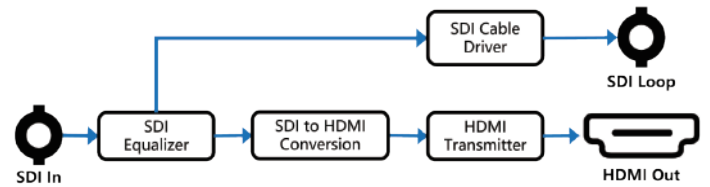

ブロックダイアグラム

[MINI_SC1112]