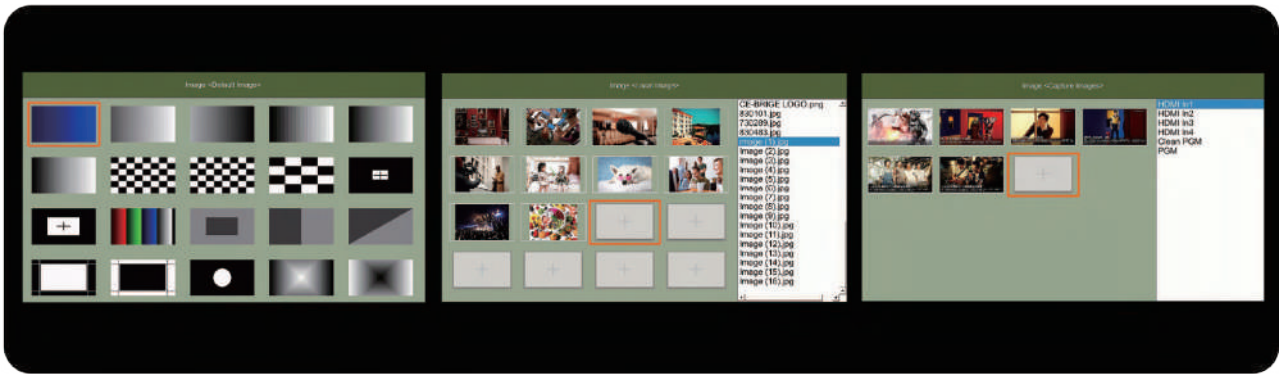

USBウェブカム出力端子搭載

USBウェブカム出力端子を1系統搭載。プログラム出力の映像・音声をUVC/UACフォーマットにてPC接続でき、OBS等のライブ配信ソフトウェアとの連携を容易とします。※1) ※2) ※3) ※4)

USK（アップストリームキー） & DSK（ダウンストリームキー）機能

緑などの背景色から映像を切り出すクロマキーや、指定した輝度範囲から映像を切り出すルマキー、DSK（ダウンストリームキー）機能やロゴ表示機能を有します。テレビのニュース番組などで見慣れた合成やテロップ、小窓などの映像を容易に作り出すことができます。また、切り出したい背景色は任意に選択できる他、クリップやゲイン調節の設定ができます。

豊富なトランジションエフェクト

11種類のWIPEやMIX、DIPトランジションエフェクトを搭載。AUTOとTバーでトランジションできます。

最大2窓までのPIP（ピクチャー・イン・ピクチャー）機能とPOP（ピクチャー・オン・ピクチャー）機能

最大2つの小窓を画面内に表示できるPIP（ピクチャー・イン・ピクチャー）機能を搭載。小窓は3種類のサイズから選べ、好きな位置にオーバーレイ表示できます。また、POP（ピクチャー・オン・ピクチャー）機能では、2つの映像を画面の左右に並列表示させることが可能です。※5)

ロゴ表示機能

USBメモリーからPNG、JPG、BMPフォーマットの画像ファイルを読み込み、映像にロゴとしてオーバーレイ表示させることができます。ロゴのサイズや位置も自由に調節できます。※6)

メディアライブラリー機能

本体のストレージを活用するメディアライブラリー機能は、テストパターン画像 (Default Image)、ローカル画像 (Local Image)、キャプチャー画像 (Capture Image) 3つの機能を備えています。テストパターン画像では本体に39パターンが本機に内蔵しており、シンク機器の映像確認に便利です。USBメモリーから読み込むローカル画像と、入力映像を静止画としてキャプチャー保存したキャプチャー画像では、保存された各画像をソース画像に設定でき、プレビュー画面やプログラム画面に再生することができます。