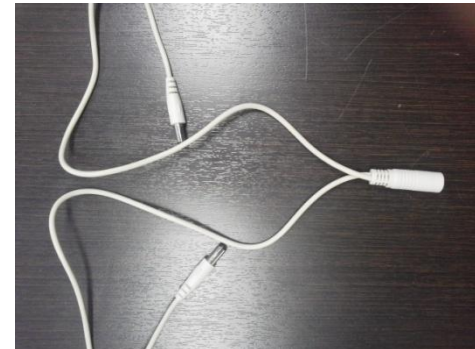

ボタン対応標準画質モデル

メディアプレイヤー「**B500CP**」に、オプション品のプレイボタンボックス(ボタン接続BOX)とプレイボタン(押しボタン)を接続することで、ボタン押下による再生コンテンツの切替が可能です。

ボタンが押されていない状態の時、デフォルトコンテンツをループ再生します。

ボタンが押された際は各ボタンに対応したコンテンツを一回再生し、再生終了後は自動でデフォルトコンテンツのループ再生に戻ります。

複数の商品紹介ツールとしてご利用頂けます。

モニターへ

B500CP

有線(ケーブル接続)
または、無線(赤外線)

プレイボタンボックス
(ボタン接続BOX)

プレイボタン
(最大12個まで接続可)

製品仕様

EYEZONE B500CPは、標準画質コンテンツの再生に対応したメディアプレイヤーです。再生したい動画や画像をCFカードまたはSD(HC)カードに収録し、本体の電源を付けるだけで接続したモニターにコンテンツを表示することができます。

製品仕様

製品名	EYEZONE B500C
製品型番	B500CP
対応メディア	CFカード タイプI/II (推奨) / SD(HC)カード / USBメモリ ※USBメモリは自動コピー機能にのみ利用可能
再生対応フォーマット	動画: MPEG2(推奨) / MPEG 1 静止画: JPG
出力	VGA / Sビデオ / ビデオ(RCA) / 音声(ミニピン)
出力解像度	640x480 (VGA接続時)
その他、コネクタ	IR入力(3.5mmミニピンジャック)
電源	12V / 1.5A
消費電力	最大18W
動作温度	0℃ ~ 40℃
動作湿度	20% ~ 80%(結露なきこと)
本体寸法 (WxDxH)	148 x 93 x 25 (mm) (突起物は含まず)
重量	約400 g
同梱物	リモコン / ACアダプター / Sビデオケーブル / 音声ケーブル
適合認証	FCC / CE / RoHS指令準拠 / PSE(ACアダプター)

プレイボタンBOX・プレイボタン

プレイボタンBOX

プレイボタン(押しボタン)

メディアプレイヤー ⇄
ボタンボックス接続ケーブル
(有線接続の場合のみ)

AC電源分岐ケーブル
(メディアプレイヤーと
プレイボタンBOXの電源供給に利用)